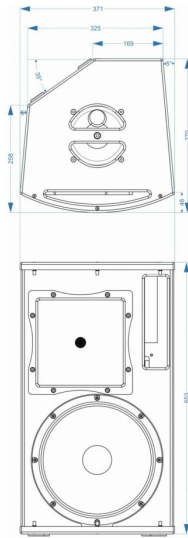

Caractéristiques

Brand	Synq
Model size	12"

Power	650 W rms
SPL max (@1m)	129 dB
Function	Adjustable crossover, DSP, Limiter, Mounting 35 mm
Family	SA
Protection class	IP20

Accessoires recommandés

SA-B15

1990,00 € inc. VAT
Réf: B08607

SA-15

1190,00 € inc. VAT
Réf: B08606

Galerie photos

SA-12

www.hitmusic.eu/en/