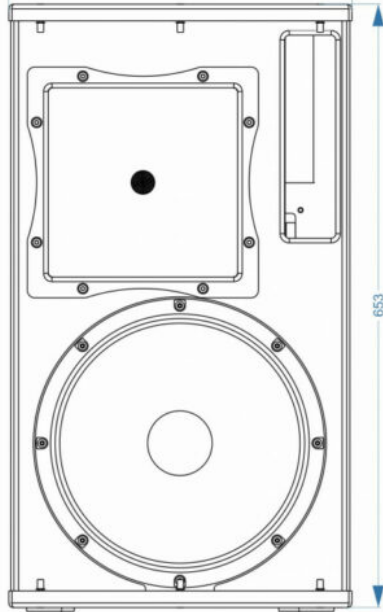

Caractéristiques

Brand	Synq
Model size	12"
Power	650 W rms
SPL max (@1m)	129 dB

Function	Adjustable crossover, DSP, Limiter, Mounting 35 mm
Family	SA
Protection class	IP20

Références compatibles

SA-10

**959,00 € inc.
VAT**

**1190,00 €
inc. VAT**

Réf: B08606

Galerie photos

SA-12