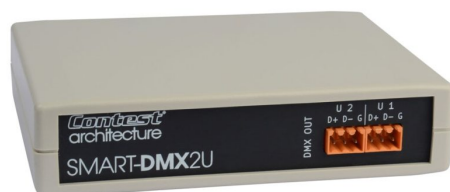

Galerie photos

www.hitmusic.eu/en/