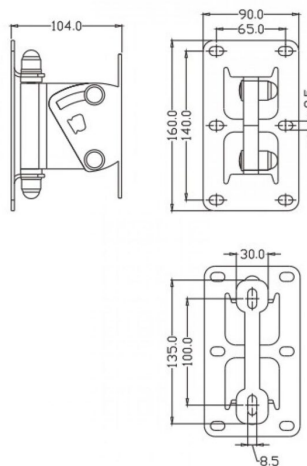

Galerie photos

www.hitmusic.eu/en/