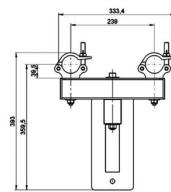

Galerie photos

www.hitmusic.eu/en/