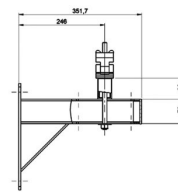

Galerie photos

www.hitmusic.eu/en/