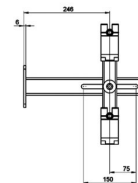

Galerie photos

www.hitmusic.eu/en/