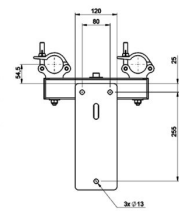

Galerie photos

www.hitmusic.eu/en/