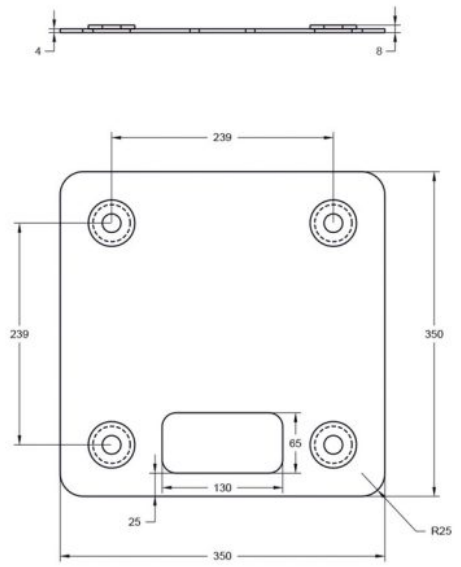

TOT-100

Totem height 100 cm **With bases and fabrics**

Référence: H10243

459,00 € inc. VAT

- 4 tubes of 50 mm
- 2 junction kits
- 2 bases
- 1 elastane textile
- Height 100 cm

Caractéristiques

| | |
|----------------------|------------|
| Brand | ConteStage |
| Hauteur | 1 m |
| Finish colour | Silver |
| SWL | 25 kg |

Références compatibles

| | | | | |
|---|---|--|---|---|
|  <p>TOT-BAGUNO4x100 32,00 € inc. VAT Réf: H11134</p> |  <p>TOT-Spandex1 38,00 € inc. VAT Réf: H10257</p> |  <p>TOT-Spandex1.5 53,00 € inc. VAT Réf: H10258</p> |  <p>TOT-Spandex2 59,00 € inc. VAT Réf: H10259</p> |  <p>TOT-Spandex3 119,00 € inc. VAT Réf: H11138</p> |
|  <p>TOT-Spandex4 145,00 € inc. VAT Réf: H11140</p> |  <p>TOT-CIRCLE 249,00 € inc. VAT Réf: H10834</p> |  <p>TOT-BASEtop 105,00 € inc. VAT Réf: H10256</p> |  <p>TOT-BASEground 155,00 € inc. VAT Réf: H10255</p> |  <p>TOT-Spandex2No 59,00 € inc. VAT Réf: H10742</p> |
|  <p>TOT-Spandex4No 145,00 € inc. VAT Réf: H11141</p> |  <p>TOT-Spandex3No 119,00 € inc. VAT Réf: H11139</p> |  <p>TOT-Spandex1No 38,00 € inc. VAT Réf: H10740</p> |  <p>TOT-Spandex1.5No 49,00 € inc. VAT Réf: H10741</p> | |

Galerie photos

Embase inférieure

Embase supérieure