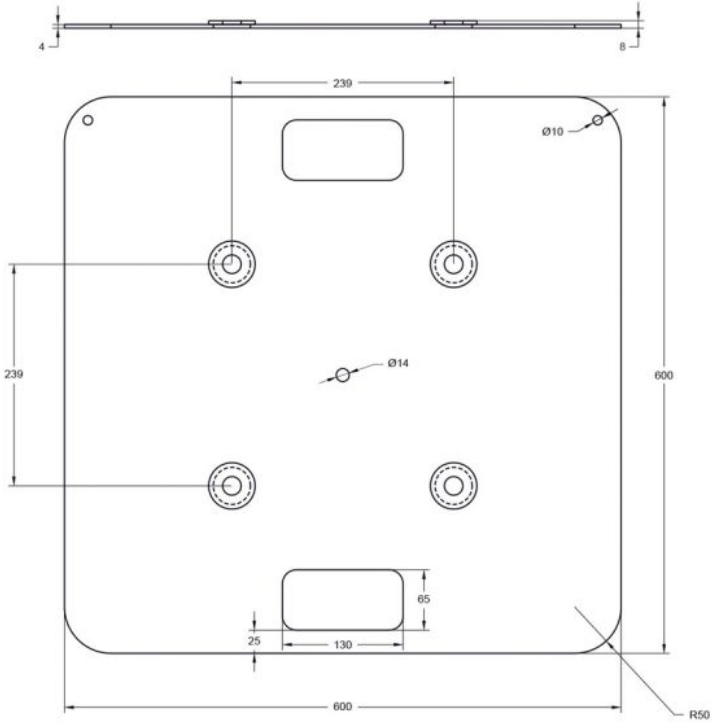

## TOT-150

Totem height 150 cm **With bases and fabrics**

Référence: H10244

**499,00 € inc. VAT**

- 4 tubes of 50 mm
- 2 junction kits
- 2 bases
- 1 elastane textile
- Height 150 cm

## Caractéristiques

<b>Brand</b>	ConteStage
<b>Hauteur</b>	1,5 m
<b>Finish colour</b>	Silver
<b>SWL</b>	25 kg

## Références compatibles

 <p><b>TOT-BAGUNO4x150</b> <b>37,00 € inc. VAT</b> Réf: H11135</p>	 <p><b>TOT-Spandex1</b> <b>38,00 € inc. VAT</b> Réf: H10257</p>	 <p><b>TOT-Spandex1.5</b> <b>53,00 € inc. VAT</b> Réf: H10258</p>	 <p><b>TOT-Spandex2</b> <b>59,00 € inc. VAT</b> Réf: H10259</p>	 <p><b>TOT-Spandex3</b> <b>119,00 € inc. VAT</b> Réf: H11138</p>
 <p><b>TOT-Spandex4</b> <b>145,00 € inc. VAT</b> Réf: H11140</p>	 <p><b>TOT-CIRCLE</b> <b>249,00 € inc. VAT</b> Réf: H10834</p>	 <p><b>TOT-BASEtop</b> <b>105,00 € inc. VAT</b> Réf: H10256</p>	 <p><b>TOT-BASEground</b> <b>155,00 € inc. VAT</b> Réf: H10255</p>	 <p><b>TOT-Spandex2No</b> <b>59,00 € inc. VAT</b> Réf: H10742</p>
 <p><b>TOT-Spandex4No</b> <b>145,00 € inc. VAT</b> Réf: H11141</p>	 <p><b>TOT-Spandex3No</b> <b>119,00 € inc. VAT</b> Réf: H11139</p>	 <p><b>TOT-Spandex1No</b> <b>38,00 € inc. VAT</b> Réf: H10740</p>	 <p><b>TOT-Spandex1.5No</b> <b>49,00 € inc. VAT</b> Réf: H10741</p>	

## Galerie photos

Embase inférieure

Embase supérieure