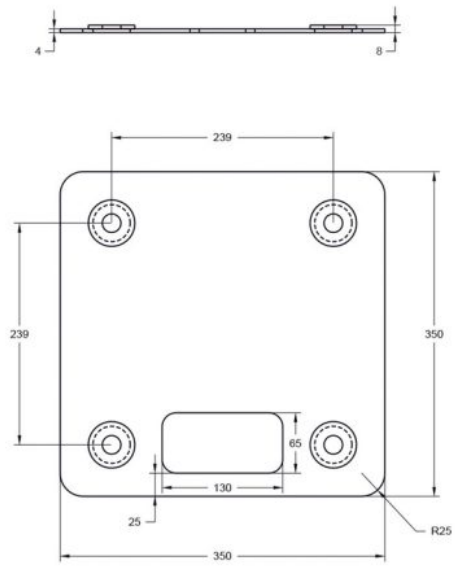

## TOT-150

Totem height 150 cm **With bases and fabrics**

Référence: H10244

**499,00 € inc. VAT**

- 4 tubes of 50 mm
- 2 junction kits
- 2 bases
- 1 elastane textile
- Height 150 cm

## Caractéristiques

<b>Brand</b>	ConteStage
<b>Hauteur</b>	1,5 m
<b>Finish colour</b>	Silver
<b>SWL</b>	25 kg

## Références compatibles

 <p><b>TOT-BAGUNO4x150</b> <b>37,00 € inc. VAT</b> Réf: H11135</p>	 <p><b>TOT-Spandex1</b> <b>38,00 € inc. VAT</b> Réf: H10257</p>	 <p><b>TOT-Spandex1.5</b> <b>53,00 € inc. VAT</b> Réf: H10258</p>	 <p><b>TOT-Spandex2</b> <b>59,00 € inc. VAT</b> Réf: H10259</p>	 <p><b>TOT-Spandex3</b> <b>119,00 € inc. VAT</b> Réf: H11138</p>
 <p><b>TOT-Spandex4</b> <b>145,00 € inc. VAT</b> Réf: H11140</p>	 <p><b>TOT-CIRCLE</b> <b>249,00 € inc. VAT</b> Réf: H10834</p>	 <p><b>TOT-BASEtop</b> <b>105,00 € inc. VAT</b> Réf: H10256</p>	 <p><b>TOT-BASEground</b> <b>155,00 € inc. VAT</b> Réf: H10255</p>	 <p><b>TOT-Spandex2No</b> <b>59,00 € inc. VAT</b> Réf: H10742</p>
 <p><b>TOT-Spandex4No</b> <b>145,00 € inc. VAT</b> Réf: H11141</p>	 <p><b>TOT-Spandex3No</b> <b>119,00 € inc. VAT</b> Réf: H11139</p>	 <p><b>TOT-Spandex1No</b> <b>38,00 € inc. VAT</b> Réf: H10740</p>	 <p><b>TOT-Spandex1.5No</b> <b>49,00 € inc. VAT</b> Réf: H10741</p>	

## Galerie photos

Embase inférieure

Embase supérieure