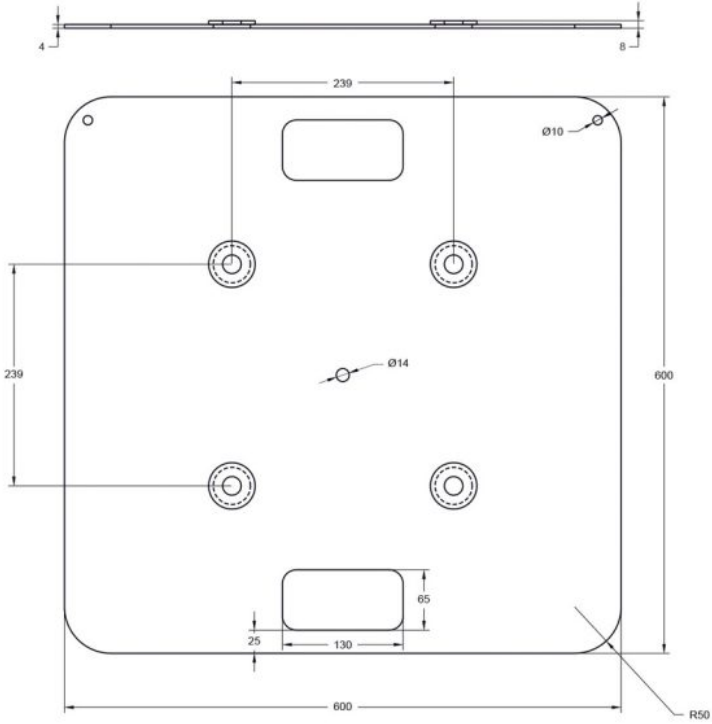

## TOT-200

Totem height 200 cm **With bases and fabrics**

Référence: H10245

**529,00 € inc. VAT**

- 4 tubes of 50 mm
- 2 junction kits
- 2 bases
- 1 elastane textile
- Height 200 cm

## Caractéristiques

<b>Brand</b>	ConteStage
<b>Hauteur</b>	2 m
<b>Finish colour</b>	Silver
<b>SWL</b>	25 kg

## Références compatibles

 <p><b>TOT-BAGUNO4x200</b> <b>39,00 € inc. VAT</b> Réf: H11136</p>	 <p><b>TOT-Spandex1</b> <b>38,00 € inc. VAT</b> Réf: H10257</p>	 <p><b>TOT-Spandex1.5</b> <b>53,00 € inc. VAT</b> Réf: H10258</p>	 <p><b>TOT-Spandex2</b> <b>59,00 € inc. VAT</b> Réf: H10259</p>	 <p><b>TOT-Spandex3</b> <b>119,00 € inc. VAT</b> Réf: H11138</p>
 <p><b>TOT-Spandex4</b> <b>145,00 € inc. VAT</b> Réf: H11140</p>	 <p><b>TOT-CIRCLE</b> <b>249,00 € inc. VAT</b> Réf: H10834</p>	 <p><b>TOT-BASEtop</b> <b>105,00 € inc. VAT</b> Réf: H10256</p>	 <p><b>TOT-BASEground</b> <b>155,00 € inc. VAT</b> Réf: H10255</p>	 <p><b>TOT-Spandex2No</b> <b>59,00 € inc. VAT</b> Réf: H10742</p>
 <p><b>TOT-Spandex4No</b> <b>145,00 € inc. VAT</b> Réf: H11141</p>	 <p><b>TOT-Spandex3No</b> <b>119,00 € inc. VAT</b> Réf: H11139</p>	 <p><b>TOT-Spandex1No</b> <b>38,00 € inc. VAT</b> Réf: H10740</p>	 <p><b>TOT-Spandex1.5No</b> <b>49,00 € inc. VAT</b> Réf: H10741</p>	

## Galerie photos

Embase inférieure

Embase supérieure