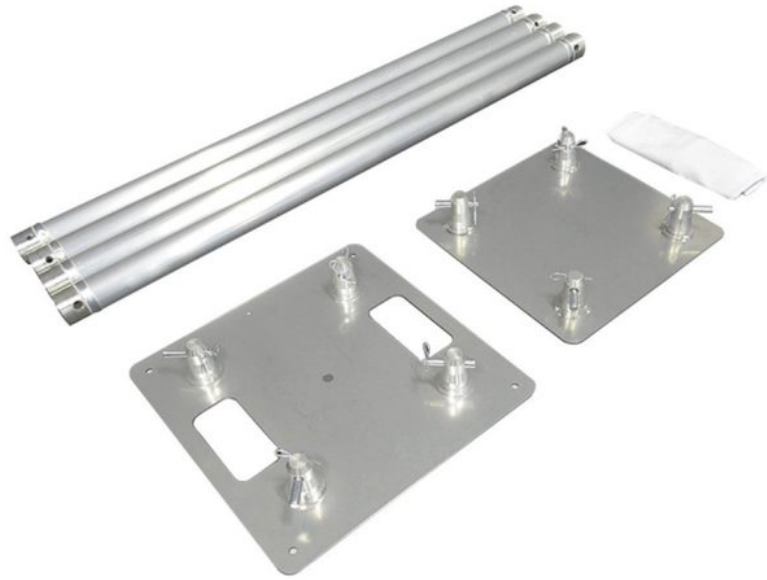

## TOT-200

Totem height 200 cm **With bases and fabrics**

Référence: H10245

**529,00 € inc. VAT**

- 4 tubes of 50 mm
- 2 junction kits
- 2 bases
- 1 elastane textile
- Height 200 cm

## Caractéristiques

<b>Brand</b>	ConteStage
<b>Hauteur</b>	2 m
<b>Finish colour</b>	Silver
<b>SWL</b>	25 kg

## Références compatibles

 <p><b>TOT-BAGUNO4x200</b> <b>39,00 € inc. VAT</b> Réf: H11136</p>	 <p><b>TOT-Spandex1</b> <b>38,00 € inc. VAT</b> Réf: H10257</p>	 <p><b>TOT-Spandex1.5</b> <b>53,00 € inc. VAT</b> Réf: H10258</p>	 <p><b>TOT-Spandex2</b> <b>59,00 € inc. VAT</b> Réf: H10259</p>	 <p><b>TOT-Spandex3</b> <b>119,00 € inc. VAT</b> Réf: H11138</p>
 <p><b>TOT-Spandex4</b> <b>145,00 € inc. VAT</b> Réf: H11140</p>	 <p><b>TOT-CIRCLE</b> <b>249,00 € inc. VAT</b> Réf: H10834</p>	 <p><b>TOT-BASEtop</b> <b>105,00 € inc. VAT</b> Réf: H10256</p>	 <p><b>TOT-BASEground</b> <b>155,00 € inc. VAT</b> Réf: H10255</p>	 <p><b>TOT-Spandex2No</b> <b>59,00 € inc. VAT</b> Réf: H10742</p>
 <p><b>TOT-Spandex4No</b> <b>145,00 € inc. VAT</b> Réf: H11141</p>	 <p><b>TOT-Spandex3No</b> <b>119,00 € inc. VAT</b> Réf: H11139</p>	 <p><b>TOT-Spandex1No</b> <b>38,00 € inc. VAT</b> Réf: H10740</p>	 <p><b>TOT-Spandex1.5No</b> <b>49,00 € inc. VAT</b> Réf: H10741</p>	

## Galerie photos

Embase inférieure

Embase supérieure