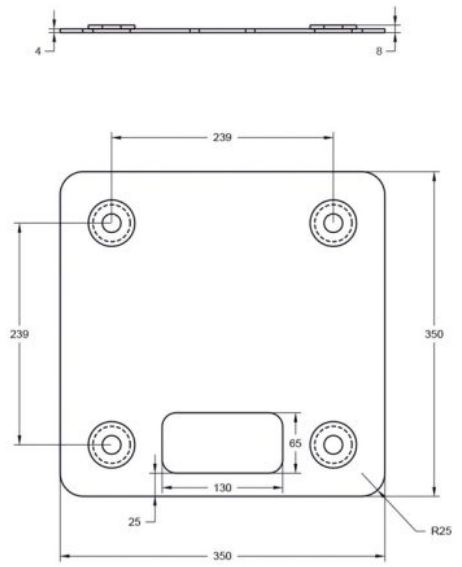

## TOT-200

Totem height 200 cm **With bases and fabrics**

Référence: H10245

**529,00 € inc. VAT**

- 4 tubes of 50 mm
- 2 junction kits
- 2 bases
- 1 elastane textile
- Height 200 cm

## Caractéristiques

<b>Brand</b>	ConteStage
<b>Hauteur</b>	2 m
<b>Finish colour</b>	Silver
<b>SWL</b>	25 kg

## Références compatibles

 <p><b>TOT-BAGUNO4x200</b> <b>39,00 € inc. VAT</b> Réf: H11136</p>	 <p><b>TOT-Spandex1</b> <b>38,00 € inc. VAT</b> Réf: H10257</p>	 <p><b>TOT-Spandex1.5</b> <b>53,00 € inc. VAT</b> Réf: H10258</p>	 <p><b>TOT-Spandex2</b> <b>59,00 € inc. VAT</b> Réf: H10259</p>	 <p><b>TOT-Spandex3</b> <b>119,00 € inc. VAT</b> Réf: H11138</p>
 <p><b>TOT-Spandex4</b> <b>145,00 € inc. VAT</b> Réf: H11140</p>	 <p><b>TOT-CIRCLE</b> <b>249,00 € inc. VAT</b> Réf: H10834</p>	 <p><b>TOT-BASEtop</b> <b>105,00 € inc. VAT</b> Réf: H10256</p>	 <p><b>TOT-BASEground</b> <b>155,00 € inc. VAT</b> Réf: H10255</p>	 <p><b>TOT-Spandex2No</b> <b>59,00 € inc. VAT</b> Réf: H10742</p>
 <p><b>TOT-Spandex4No</b> <b>145,00 € inc. VAT</b> Réf: H11141</p>	 <p><b>TOT-Spandex3No</b> <b>119,00 € inc. VAT</b> Réf: H11139</p>	 <p><b>TOT-Spandex1No</b> <b>38,00 € inc. VAT</b> Réf: H10740</p>	 <p><b>TOT-Spandex1.5No</b> <b>49,00 € inc. VAT</b> Réf: H10741</p>	

## Galerie photos

Embase inférieure

Embase supérieure