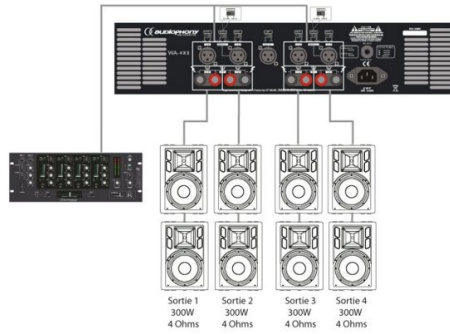

WA-4X3

849,00 € inc. VAT

4-channel amplifier: 4x 300W RMS at 4 ohms

SKU: H9066

Categories: [Low impedance amplifiers](#)

EAN13 : 3662009002088

brand Audiophony

- Multi-channel is his business!
- Stereo Power :
 - 4 x 300 Wrms at 4Ω
 - 4 x 200 Wrms at 8Ω
- Mono clamped power :
 - 2 x 600 Wrms under 8Ω
- **1200 W available**
- **Amplification class: AB**
- **4 separate channels in a compact format**
- **Versatility of operation in 2x2 or 2+1 or 4x1**
- LINK FOR MORE INFORMATION AND DOWNLOADS: [WA-4X3](#)

INFORMATIONS COMPLÉMENTAIRES

Brand	Audiophony
Power in 4 Ω	4 x 300 W rms
Power in 8 Ω	4 x 200 W rms
Bridge mode at 8 Ω	2 x 600 W rms
Function	Bridge
Family	WA

GALERIE D'IMAGES

Utilisation du WA-4x3 en sonorisation de 4 zones :
Au choix une source unique (bus) ou une source indépendante pour chaque sortie.
Le volume des 4 Zones se règle en façade.

Utilisation du WA-4x3 en diffusion triphonique :
Les enceintes larges bandes et le caisson de basse sont alimentés par le même amplificateur.
Les réglages en façade permettent une optimisation de la diffusion.