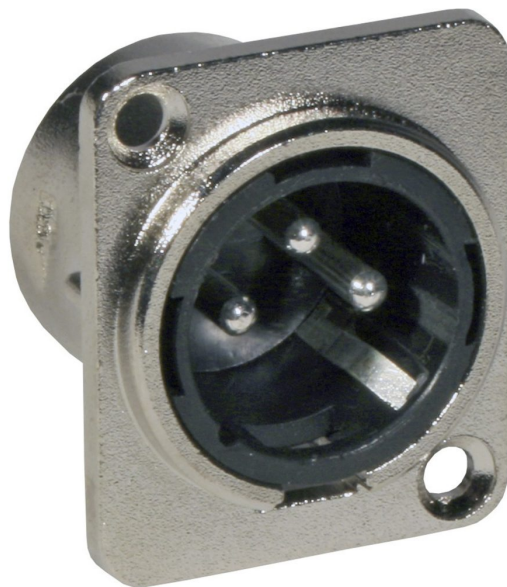

XLR male CHASSIS D-SIZE

Référence: B01305

2,40 € inc. VAT

XLR male chassis (2 pieces)

- XLR Male Chassis
- Sold by 2 pieces

Caractéristiques

Brand	Hilec
Connector	Jack

Galerie photos