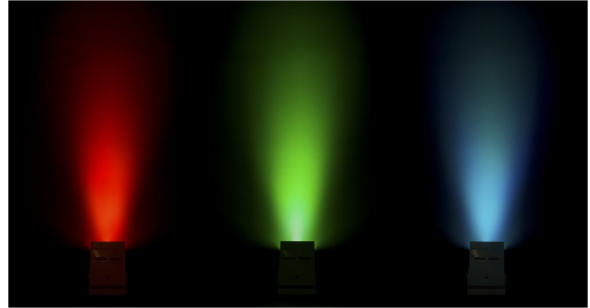

Galerie photos