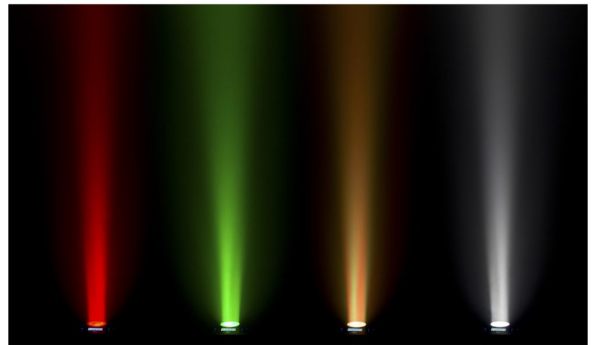

Galerie photos