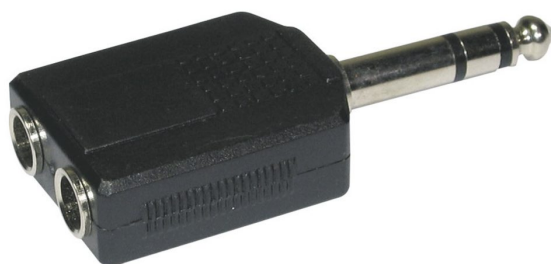

Galerie photos

---

hitmusic
Fabrique sensorielle

www.hitmusic.eu