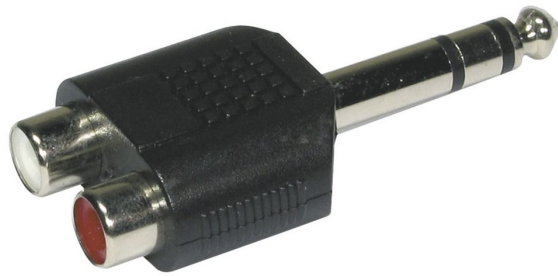

ADAPT900

Référence: H1658

1,30 € TTC

Adaptateur 2x RCA femelle vers 1x Jack 6,35 mâle stéréo

- Adaptateur 2x RCA femelle vers 1x Jack 6,35 mâle stéréo.

Caractéristiques

Marque	Hilec
Adaptateur	Jack

Galerie photos