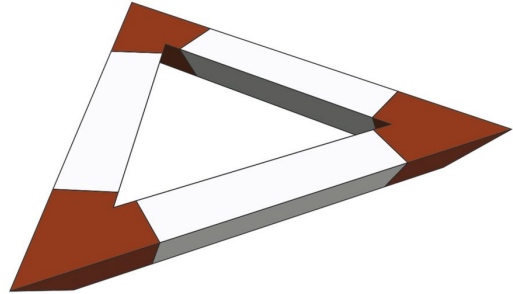

VISUEL À VENIR

AG29-020 W

Référence: H11467

189,00 € TTC

Angle Trio 2 directions 60° **Livré avec 1x kit de jonction**

- Tubes de 50 mm
 - Filets de 16 mm
 - Section triangulaire de 240 mm d'entraxe entre chaque tube (290 mm extérieur)
 - Assemblage par manchon à goupille conique et clavette
 - Angle - 2 directions : 60°
 - Utilisation : jonction horizontale, pointe en bas
 - Encombrement maxi : 1 m x 1 m
 - Poids : 4,8 kg
- Fabrication répondant aux normes ISO DIN 4113 et TÜV.
 - Structure en alliage d'aluminium (EN AW 6082 T6).
 - L'utilisation des jonctions coniques et des clavettes permet une mise en oeuvre très rapide de tous les types de configurations alliant une grande robustesse à une stabilité irréprochable. Le démontage est lui aussi rapide et facile.

Caractéristiques

Marque	ConteStage
Couleur de finition	Blanc
Famille	Triangulaire 290
Structure	Angle

Galerie photos

 **hitmusic**
Fabrique sensorielle

www.hitmusic.eu