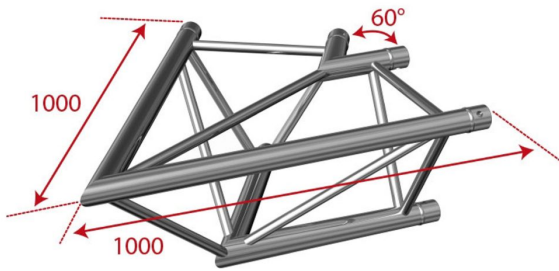

VISUEL À VENIR

AG29-020 W

Référence: H11467

189,00 € TTC

Angle Trio 2 directions 60° **Livré avec 1x kit de jonction**

- Tubes de 50 mm
 - Filets de 16 mm
 - Section triangulaire de 240 mm d'entraxe entre chaque tube (290 mm extérieur)
 - Assemblage par manchon à goupille conique et clavette
 - Angle - 2 directions : 60°
 - Utilisation : jonction horizontale, pointe en bas
 - Encombrement maxi : 1 m x 1 m
 - Poids : 4,8 kg
- Fabrication répondant aux normes ISO DIN 4113 et TÜV.
 - Structure en alliage d'aluminium (EN AW 6082 T6).
 - L'utilisation des jonctions coniques et des clavettes permet une mise en oeuvre très rapide de tous les types de configurations alliant une grande robustesse à une stabilité irréprochable. Le démontage est lui aussi rapide et facile.

Caractéristiques

Marque	ConteStage
Couleur de finition	Blanc
Famille	Triangulaire 290
Structure	Angle

Galerie photos

 **hitmusic**
Fabrique sensorielle

www.hitmusic.eu