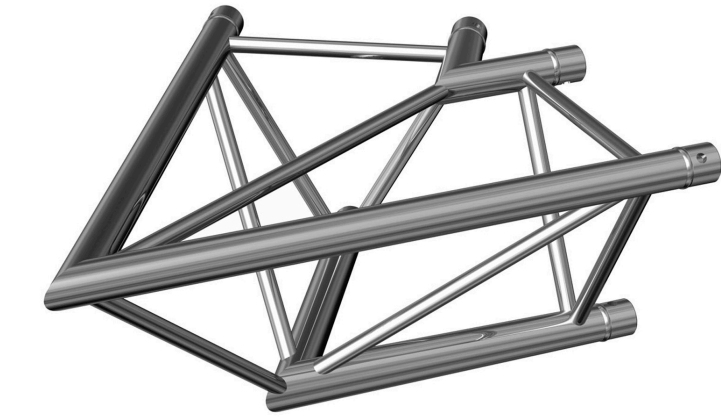

AG29-020

175,00 € TTC

Angle Trio
2 directions 60°

Livré avec 1x kit de jonction

UGS : H7015

Catégories : [TRIO 290](#)

EAN13 : 3662009001524

brand ConteStage

- Tubes de 50 mm
- Filets de 16 mm
- Section triangulaire de 240 mm d'entraxe entre chaque tube (290 mm extérieur)
- Assemblage par manchon à goupille conique et clavette
- Angle - 2 directions : 60°
- Utilisation : jonction horizontale, pointe en bas
- Encombrement maxi : 1 m x 1 m
- Poids : 4,8 kg

- Fabrication répondant aux normes ISO DIN 4113 et TÜV.
- Structure en alliage d'aluminium (EN AW 6082 T6).
- L'utilisation des jonctions coniques et des clavettes permet une mise en oeuvre très rapide de tous les types de configurations alliant une grande robustesse à une stabilité irréprochable. Le démontage est lui aussi rapide et facile.

INFORMATIONS COMPLÉMENTAIRES

Marque	ConteStage
Couleur de finition	Aluminium
Famille	Triangulaire 290
Structure	Angle

GALERIE D'IMAGES