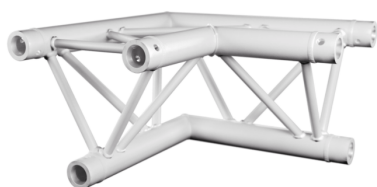

AG29-021 W

Référence: H11468

189,00 € TTC

Angle Trio 2 directions 90° **Livré avec 1x kit de jonction**

- Tubes de 50 mm
- Filets de 16 mm
- Section triangulaire de 240 mm d'entraxe entre chaque tube (290 mm extérieur)
- Assemblage par manchon à goupille conique et clavette
- Angle - 2 directions : 60°
- Utilisation : jonction horizontale, pointe en bas
- Encombrement maxi : 500 mm x 500 mm
- Fabrication répondant aux normes ISO DIN 4113 et TÜV.
- Structure en alliage d'aluminium (EN AW 6082 T6).
- L'utilisation des jonctions coniques et des clavettes permet une mise en oeuvre très rapide de tous les types de configurations alliant une grande robustesse à une stabilité irréprochable. Le démontage est lui aussi rapide et facile.

Caractéristiques

Marque	ConteStage
Couleur de finition	Blanc
Famille	Triangulaire 290
Structure	Angle

Galerie photos

www.hitmusic.eu