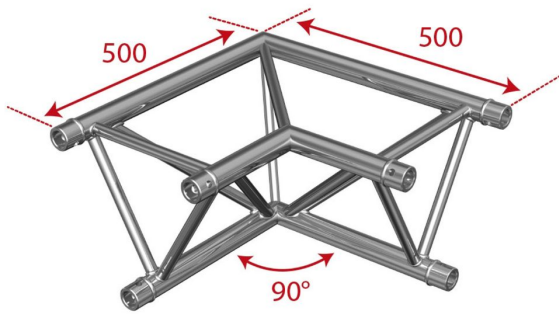

AG29-021

Référence: H3251

169,00 € TTC

Angle Trio 2 directions 90° **Livré avec 1x kit de jonction**

- Tubes de 50 mm
- Filets de 16 mm
- Section triangulaire de 240 mm d'entraxe entre chaque tube (290 mm extérieur)
- Assemblage par manchon à goupille conique et clavette
- Angle - 2 directions : 60°
- Utilisation : jonction horizontale, pointe en bas
- Encombrement maxi : 500 mm x 500 mm
- Fabrication répondant aux normes ISO DIN 4113 et TÜV.
- Structure en alliage d'aluminium (EN AW 6082 T6).
- L'utilisation des jonctions coniques et des clavettes permet une mise en oeuvre très rapide de tous les types de configurations alliant une grande robustesse à une stabilité irréprochable. Le démontage est lui aussi rapide et facile.

Caractéristiques

Marque	ConteStage
Couleur de finition	Argent
Famille	Triangulaire 290
Structure	Angle

Galerie photos

 **hitmusic**
Fabrique sensorielle

www.hitmusic.eu