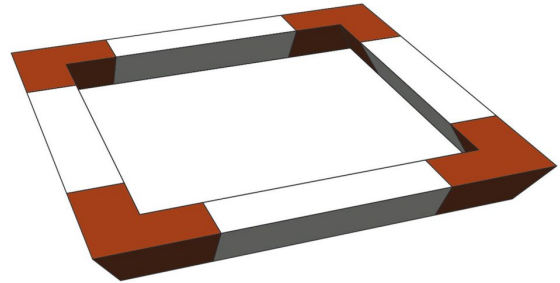

AG29-021

Référence: H3251

169,00 € TTC

Angle Trio 2 directions 90° **Livré avec 1x kit de jonction**

- Tubes de 50 mm
- Filets de 16 mm
- Section triangulaire de 240 mm d'entraxe entre chaque tube (290 mm extérieur)
- Assemblage par manchon à goupille conique et clavette
- Angle - 2 directions : 60°
- Utilisation : jonction horizontale, pointe en bas
- Encombrement maxi : 500 mm x 500 mm
- Fabrication répondant aux normes ISO DIN 4113 et TÜV.
- Structure en alliage d'aluminium (EN AW 6082 T6).
- L'utilisation des jonctions coniques et des clavettes permet une mise en oeuvre très rapide de tous les types de configurations alliant une grande robustesse à une stabilité irréprochable. Le démontage est lui aussi rapide et facile.

Caractéristiques

Marque	ConteStage
Couleur de finition	Argent
Famille	Triangulaire 290
Structure	Angle

Galerie photos

 **hitmusic**
Fabrique sensorielle

www.hitmusic.eu