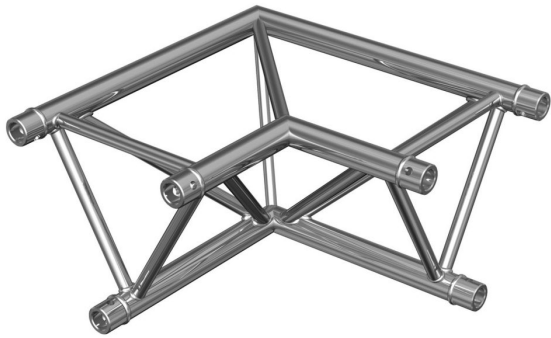

AG29-021

Référence: H3251

169,00 € TTC

Angle Trio 2 directions 90° **Livré avec 1x kit de jonction**

- Tubes de 50 mm
- Filets de 16 mm
- Section triangulaire de 240 mm d'entraxe entre chaque tube (290 mm extérieur)
- Assemblage par manchon à goupille conique et clavette
- Angle - 2 directions : 60°
- Utilisation : jonction horizontale, pointe en bas
- Encombrement maxi : 500 mm x 500 mm
- Fabrication répondant aux normes ISO DIN 4113 et TÜV.
- Structure en alliage d'aluminium (EN AW 6082 T6).
- L'utilisation des jonctions coniques et des clavettes permet une mise en oeuvre très rapide de tous les types de configurations alliant une grande robustesse à une stabilité irréprochable. Le démontage est lui aussi rapide et facile.

Caractéristiques

Marque	ConteStage
Couleur de finition	Argent
Famille	Triangulaire 290
Structure	Angle

Galerie photos

 **hitmusic**
Fabrique sensorielle

www.hitmusic.eu