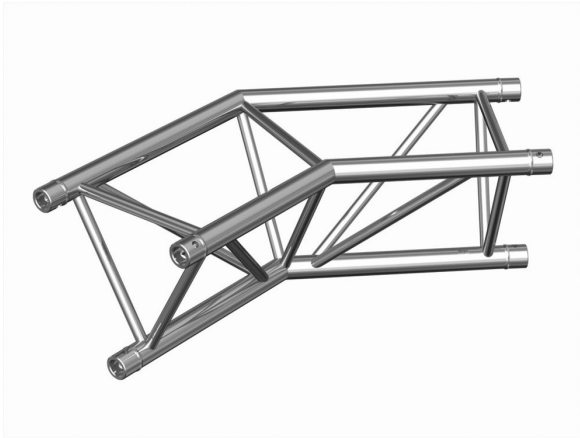

AG29-023

Référence: H3252

175,00 € TTC

Angle Trio 2 directions 135° **Livré avec 1x kit de jonction**

- Tubes de 50 mm
 - Filets de 16 mm
 - Section triangulaire de 240 mm d'entraxe entre chaque tube (290 mm extérieur)
 - Assemblage par manchon à goupille conique et clavette
 - Angle - 2 directions : 135°
 - Utilisation : jonction horizontale, pointe en bas
 - Encombrement maxi : 500 mm x 500 mm
 - Poids : 4,8 kg
- Fabrication répondant aux normes ISO DIN 4113 et TÜV.
 - Structure en alliage d'aluminium (EN AW 6082 T6).
 - L'utilisation des jonctions coniques et des clavettes permet une mise en oeuvre très rapide de tous les types de configurations alliant une grande robustesse à une stabilité irréprochable. Le démontage est lui aussi rapide et facile.

Caractéristiques

Marque	ConteStage
Couleur de finition	Argent
Famille	Triangulaire 290
Structure	Angle

Galerie photos

 **hitmusic**
Fabrique sensorielle

www.hitmusic.eu