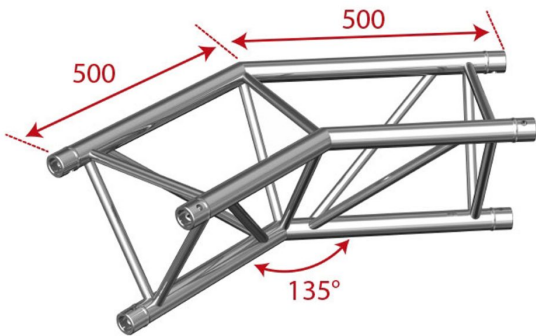

AG29-023

Référence: H3252

175,00 € TTC

Angle Trio 2 directions 135° **Livré avec 1x kit de jonction**

- Tubes de 50 mm
 - Filets de 16 mm
 - Section triangulaire de 240 mm d'entraxe entre chaque tube (290 mm extérieur)
 - Assemblage par manchon à goupille conique et clavette
 - Angle - 2 directions : 135°
 - Utilisation : jonction horizontale, pointe en bas
 - Encombrement maxi : 500 mm x 500 mm
 - Poids : 4,8 kg
- Fabrication répondant aux normes ISO DIN 4113 et TÜV.
 - Structure en alliage d'aluminium (EN AW 6082 T6).
 - L'utilisation des jonctions coniques et des clavettes permet une mise en oeuvre très rapide de tous les types de configurations alliant une grande robustesse à une stabilité irréprochable. Le démontage est lui aussi rapide et facile.

Caractéristiques

Marque	ConteStage
Couleur de finition	Argent
Famille	Triangulaire 290
Structure	Angle

Galerie photos

 **hitmusic**
Fabrique sensorielle

www.hitmusic.eu