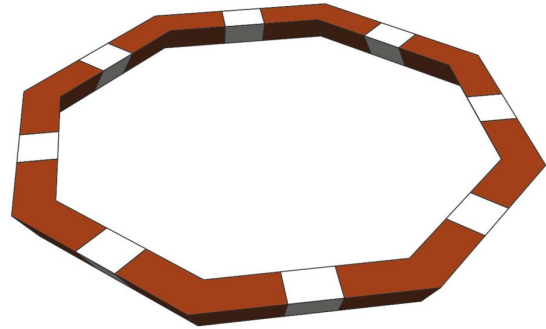

AG29-023

Référence: H3252

175,00 € TTC

Angle Trio 2 directions 135° **Livré avec 1x kit de jonction**

- Tubes de 50 mm
 - Filets de 16 mm
 - Section triangulaire de 240 mm d'entraxe entre chaque tube (290 mm extérieur)
 - Assemblage par manchon à goupille conique et clavette
 - Angle - 2 directions : 135°
 - Utilisation : jonction horizontale, pointe en bas
 - Encombrement maxi : 500 mm x 500 mm
 - Poids : 4,8 kg
- Fabrication répondant aux normes ISO DIN 4113 et TÜV.
 - Structure en alliage d'aluminium (EN AW 6082 T6).
 - L'utilisation des jonctions coniques et des clavettes permet une mise en oeuvre très rapide de tous les types de configurations alliant une grande robustesse à une stabilité irréprochable. Le démontage est lui aussi rapide et facile.

Caractéristiques

Marque	ConteStage
Couleur de finition	Argent
Famille	Triangulaire 290
Structure	Angle

Galerie photos

 **hitmusic**
Fabrique sensorielle

www.hitmusic.eu