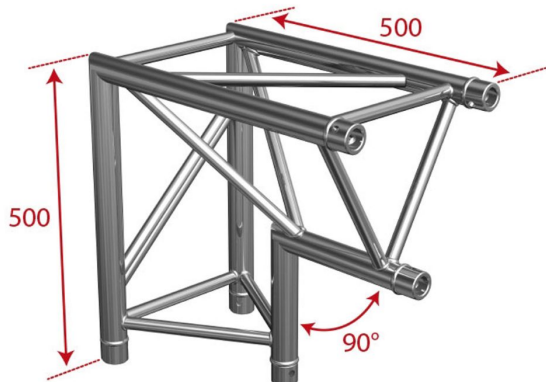

AG29-025

Référence: H3253

179,00 € TTC

Angle Trio 2 directions 90° sommet intérieur **Livré avec 1x kit de jonction**

- Tubes de 50 mm
- Filets de 16 mm
- Section triangulaire de 240 mm d'entraxe entre chaque tube (290 mm extérieur)
- Assemblage par manchon à goupille conique et clavette.
- Angle - 2 directions : 90°
- Utilisation : jonction horizontale/verticale, pointe en bas
- Encombrement maxi : 500 mm x 500 mm
- Fabrication répondant aux normes ISO DIN 4113 et TÜV.
- Structure en alliage d'aluminium (EN AW 6082 T6).
- L'utilisation des jonctions coniques et des clavettes permet une mise en oeuvre très rapide de tous les types de configurations alliant une grande robustesse à une stabilité irréprochable. Le démontage est lui aussi rapide et facile.

Caractéristiques

Marque	ConteStage
Couleur de finition	Argent
Famille	Triangulaire 290
Structure	Angle

Galerie photos

 **hitmusic**
Fabrique sensorielle

www.hitmusic.eu