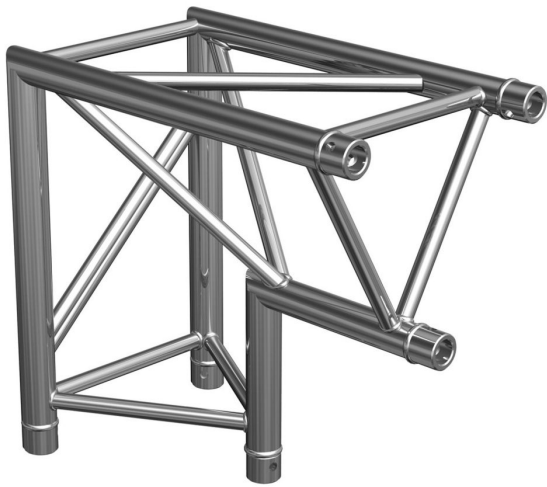

AG29-025

Référence: H3253

179,00 € TTC

Angle Trio 2 directions 90° sommet intérieur **Livré avec 1x kit de jonction**

- Tubes de 50 mm
- Filets de 16 mm
- Section triangulaire de 240 mm d'entraxe entre chaque tube (290 mm extérieur)
- Assemblage par manchon à goupille conique et clavette.
- Angle - 2 directions : 90°
- Utilisation : jonction horizontale/verticale, pointe en bas
- Encombrement maxi : 500 mm x 500 mm
- Fabrication répondant aux normes ISO DIN 4113 et TÜV.
- Structure en alliage d'aluminium (EN AW 6082 T6).
- L'utilisation des jonctions coniques et des clavettes permet une mise en oeuvre très rapide de tous les types de configurations alliant une grande robustesse à une stabilité irréprochable. Le démontage est lui aussi rapide et facile.

Caractéristiques

Marque	ConteStage
Couleur de finition	Argent
Famille	Triangulaire 290
Structure	Angle

Galerie photos

 **hitmusic**
Fabrique sensorielle

www.hitmusic.eu