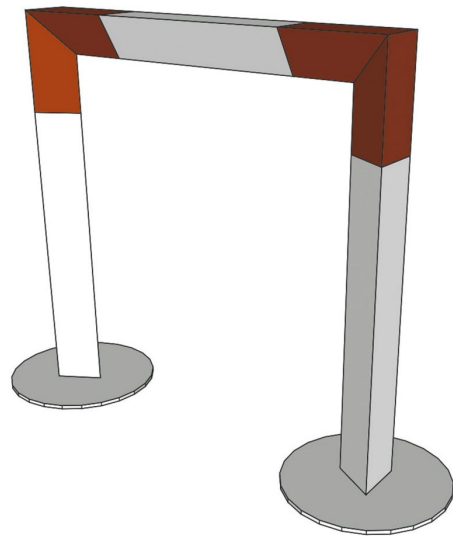

AG29-025

Référence: H3253

179,00 € TTC

Angle Trio 2 directions 90° sommet intérieur **Livré avec 1x kit de jonction**

- Tubes de 50 mm
- Filets de 16 mm
- Section triangulaire de 240 mm d'entraxe entre chaque tube (290 mm extérieur)
- Assemblage par manchon à goupille conique et clavette.
- Angle - 2 directions : 90°
- Utilisation : jonction horizontale/verticale, pointe en bas
- Encombrement maxi : 500 mm x 500 mm
- Fabrication répondant aux normes ISO DIN 4113 et TÜV.
- Structure en alliage d'aluminium (EN AW 6082 T6).
- L'utilisation des jonctions coniques et des clavettes permet une mise en oeuvre très rapide de tous les types de configurations alliant une grande robustesse à une stabilité irréprochable. Le démontage est lui aussi rapide et facile.

Caractéristiques

Marque	ConteStage
Couleur de finition	Argent
Famille	Triangulaire 290
Structure	Angle

Galerie photos

 **hitmusic**
Fabrique sensorielle

www.hitmusic.eu