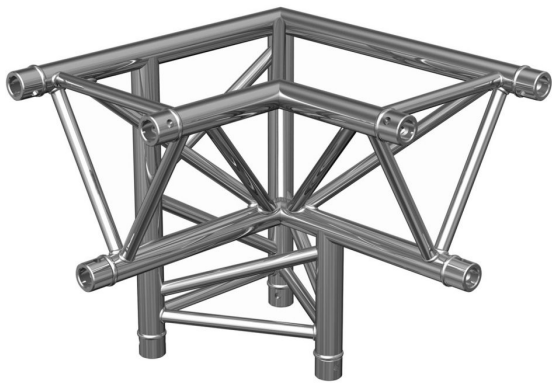

AG29-033

Référence: H3254

295,00 € TTC

Angle Trio 3 directions 90° sommet bas droit **Livré avec 2x kits de jonction**

- Tubes de 50 mm
- Filets de 16 mm
- Section triangulaire de 240 mm d'entraxe entre chaque tube (290 mm extérieur)
- Assemblage par manchon à goupille conique et clavette
- Angle - 3 directions : 90°
- Utilisation :jonction horizontale/verticale, gauche, pointe en bas
- Encombrement maxi : 500 mm x 500 mm
- Fabrication répondant aux normes ISO DIN 4113 et TÜV.
- Structure en alliage d'aluminium (EN AW 6082 T6).
- L'utilisation des jonctions coniques et des clavettes permet une mise en oeuvre très rapide de tous les types de configurations alliant une grande robustesse à une stabilité irréprochable. Le démontage est lui aussi rapide et facile.

Caractéristiques

| | |
|----------------------------|------------------|
| Marque | ConteStage |
| Couleur de finition | Argent |
| Famille | Triangulaire 290 |
| Structure | Angle |

Galerie photos

 **hitmusic**
Fabrique sensorielle