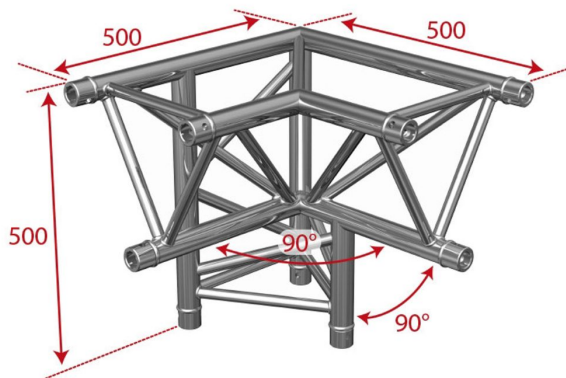

AG29-033

Référence: H3254

295,00 € TTC

Angle Trio 3 directions 90° sommet bas droit **Livré avec 2x kits de jonction**

- Tubes de 50 mm
- Filets de 16 mm
- Section triangulaire de 240 mm d'entraxe entre chaque tube (290 mm extérieur)
- Assemblage par manchon à goupille conique et clavette
- Angle - 3 directions : 90°
- Utilisation :jonction horizontale/verticale, gauche, pointe en bas
- Encombrement maxi : 500 mm x 500 mm
- Fabrication répondant aux normes ISO DIN 4113 et TÜV.
- Structure en alliage d'aluminium (EN AW 6082 T6).
- L'utilisation des jonctions coniques et des clavettes permet une mise en oeuvre très rapide de tous les types de configurations alliant une grande robustesse à une stabilité irréprochable. Le démontage est lui aussi rapide et facile.

Caractéristiques

| | |
|----------------------------|------------------|
| Marque | ConteStage |
| Couleur de finition | Argent |
| Famille | Triangulaire 290 |
| Structure | Angle |

Galerie photos

 **hitmusic**
Fabrique sensorielle