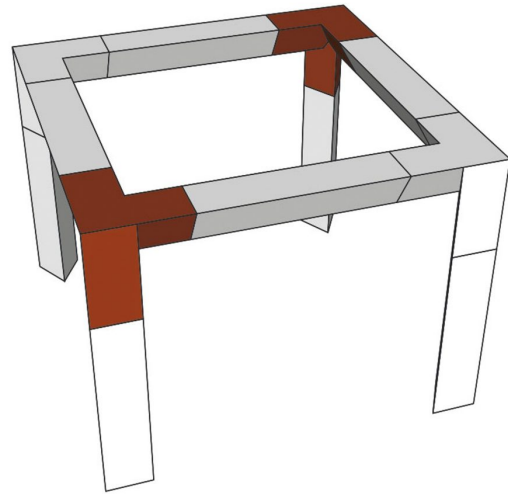

AG29-033

Référence: H3254

295,00 € TTC

Angle Trio 3 directions 90° sommet bas droit **Livré avec 2x kits de jonction**

- Tubes de 50 mm
- Filets de 16 mm
- Section triangulaire de 240 mm d'entraxe entre chaque tube (290 mm extérieur)
- Assemblage par manchon à goupille conique et clavette
- Angle - 3 directions : 90°
- Utilisation :jonction horizontale/verticale, gauche, pointe en bas
- Encombrement maxi : 500 mm x 500 mm
- Fabrication répondant aux normes ISO DIN 4113 et TÜV.
- Structure en alliage d'aluminium (EN AW 6082 T6).
- L'utilisation des jonctions coniques et des clavettes permet une mise en oeuvre très rapide de tous les types de configurations alliant une grande robustesse à une stabilité irréprochable. Le démontage est lui aussi rapide et facile.

Caractéristiques

| | |
|----------------------------|------------------|
| Marque | ConteStage |
| Couleur de finition | Argent |
| Famille | Triangulaire 290 |
| Structure | Angle |

Galerie photos

 **hitmusic**
Fabrique sensorielle