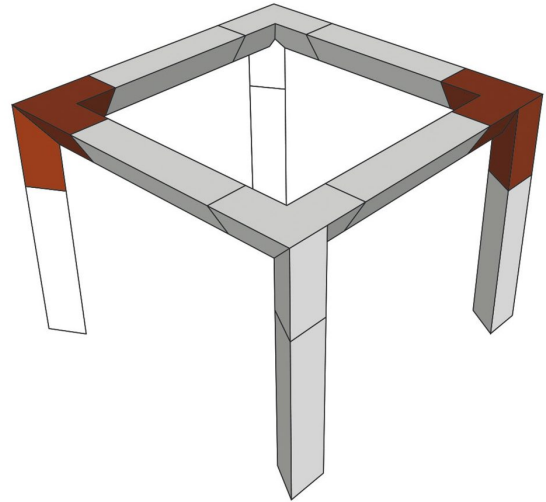

AG29-034

Référence: H3255

295,00 € TTC

Angle Trio 3 directions 90° sommet bas gauche **Livré avec 2x kits de jonction**

- Tubes de 50 mm
- Filets de 16 mm
- Section triangulaire de 240 mm d'entraxe entre chaque tube (290 mm extérieur)
- Assemblage par manchon à goupille conique et clavette
- Angle - 3 directions : 90°
- Utilisation : jonction horizontale/verticale, droit, pointe en bas
- Encombrement maxi : 500 mm x 500 mm
- Fabrication répondant aux normes ISO DIN 4113 et TÜV.
- Structure en alliage d'aluminium (EN AW 6082 T6).
- L'utilisation des jonctions coniques et des clavettes permet une mise en oeuvre très rapide de tous les types de configurations alliant une grande robustesse à une stabilité irréprochable. Le démontage est lui aussi rapide et facile.

Caractéristiques

Marque	ConteStage
Couleur de finition	Argent
Famille	Triangulaire 290
Structure	Angle

Galerie photos

 **hitmusic**
Fabrique sensorielle

www.hitmusic.eu