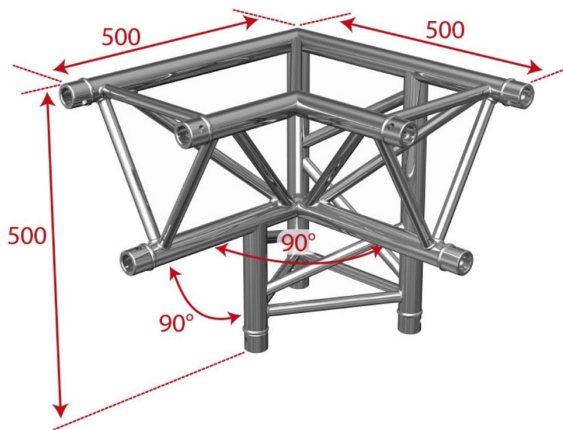

AG29-034

Référence: H3255

295,00 € TTC

Angle Trio 3 directions 90° sommet bas gauche **Livré avec 2x kits de jonction**

- Tubes de 50 mm
- Filets de 16 mm
- Section triangulaire de 240 mm d'entraxe entre chaque tube (290 mm extérieur)
- Assemblage par manchon à goupille conique et clavette
- Angle - 3 directions : 90°
- Utilisation : jonction horizontale/verticale, droit, pointe en bas
- Encombrement maxi : 500 mm x 500 mm
- Fabrication répondant aux normes ISO DIN 4113 et TÜV.
- Structure en alliage d'aluminium (EN AW 6082 T6).
- L'utilisation des jonctions coniques et des clavettes permet une mise en oeuvre très rapide de tous les types de configurations alliant une grande robustesse à une stabilité irréprochable. Le démontage est lui aussi rapide et facile.

Caractéristiques

Marque	ConteStage
Couleur de finition	Argent
Famille	Triangulaire 290
Structure	Angle

Galerie photos

 **hitmusic**
Fabrique sensorielle

www.hitmusic.eu