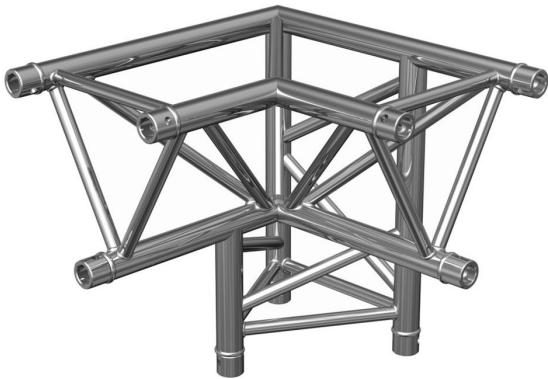

AG29-034

Référence: H3255

295,00 € TTC

Angle Trio 3 directions 90° sommet bas gauche **Livré avec 2x kits de jonction**

- Tubes de 50 mm
- Filets de 16 mm
- Section triangulaire de 240 mm d'entraxe entre chaque tube (290 mm extérieur)
- Assemblage par manchon à goupille conique et clavette
- Angle - 3 directions : 90°
- Utilisation : jonction horizontale/verticale, droit, pointe en bas
- Encombrement maxi : 500 mm x 500 mm
- Fabrication répondant aux normes ISO DIN 4113 et TÜV.
- Structure en alliage d'aluminium (EN AW 6082 T6).
- L'utilisation des jonctions coniques et des clavettes permet une mise en oeuvre très rapide de tous les types de configurations alliant une grande robustesse à une stabilité irréprochable. Le démontage est lui aussi rapide et facile.

Caractéristiques

Marque	ConteStage
Couleur de finition	Argent
Famille	Triangulaire 290
Structure	Angle

Galerie photos

 **hitmusic**
Fabrique sensorielle

www.hitmusic.eu