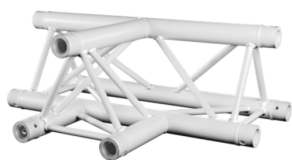

Galerie photos

---

hitmusic
Fabrique sensorielle

www.hitmusic.eu