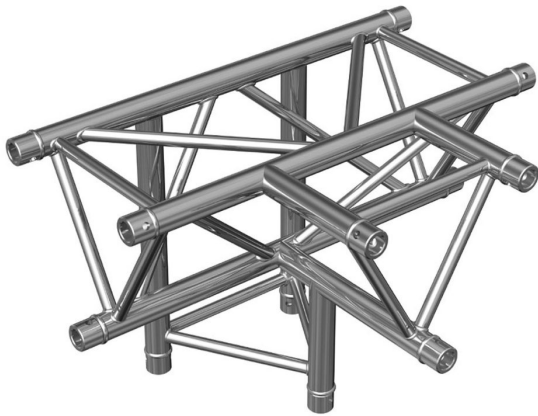

AG29-042

Référence: H3259

329,00 € TTC

Té 290 mm 4 directions sommet bas **Livré avec 3x kits de jonction**

- Tubes de 50 mm
 - Filets de 16 mm
 - Section triangulaire de 240 mm d'entraxe entre chaque tube (290 mm extérieur)
 - Assemblage par manchon à goupille conique et clavette
 - Té + mat - 4 directions
 - Utilisation : jonction té horizontale + mât vertical
 - Encombrement maxi : 500 mm x 710 mm
- Fabrication répondant aux normes ISO DIN 4113 et TÜV.
 - Structure en alliage d'aluminium (EN AW 6082 T6).
 - L'utilisation des jonctions coniques et des clavettes permet une mise en oeuvre très rapide de tous les types de configurations alliant une grande robustesse à une stabilité irréprochable. Le démontage est lui aussi rapide et facile.

Caractéristiques

Marque	ConteStage
Couleur de finition	Argent
Famille	Triangulaire 290
Structure	Angle

Galerie photos

 **hitmusic**
Fabrique sensorielle

www.hitmusic.eu