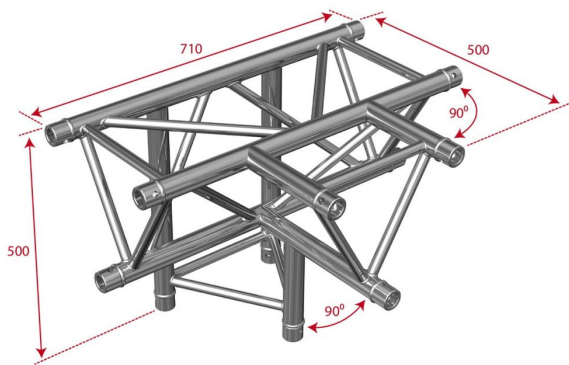

AG29-042

Référence: H3259

329,00 € TTC

Té 290 mm 4 directions sommet bas **Livré avec 3x kits de jonction**

- Tubes de 50 mm
 - Filets de 16 mm
 - Section triangulaire de 240 mm d'entraxe entre chaque tube (290 mm extérieur)
 - Assemblage par manchon à goupille conique et clavette
 - Té + mat - 4 directions
 - Utilisation : jonction té horizontale + mât vertical
 - Encombrement maxi : 500 mm x 710 mm
- Fabrication répondant aux normes ISO DIN 4113 et TÜV.
 - Structure en alliage d'aluminium (EN AW 6082 T6).
 - L'utilisation des jonctions coniques et des clavettes permet une mise en oeuvre très rapide de tous les types de configurations alliant une grande robustesse à une stabilité irréprochable. Le démontage est lui aussi rapide et facile.

Caractéristiques

Marque	ConteStage
Couleur de finition	Argent
Famille	Triangulaire 290
Structure	Angle

Galerie photos

 **hitmusic**
Fabrique sensorielle

www.hitmusic.eu