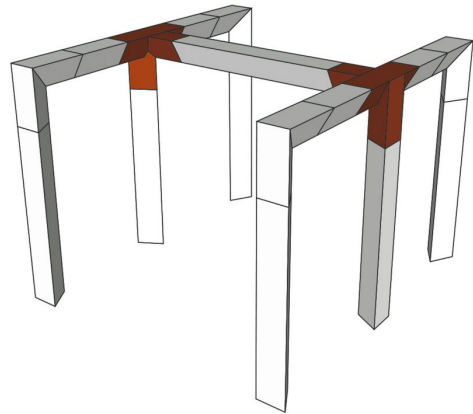

AG29-042

Référence: H3259

329,00 € TTC

Té 290 mm 4 directions sommet bas **Livré avec 3x kits de jonction**

- Tubes de 50 mm
 - Filets de 16 mm
 - Section triangulaire de 240 mm d'entraxe entre chaque tube (290 mm extérieur)
 - Assemblage par manchon à goupille conique et clavette
 - Té + mat - 4 directions
 - Utilisation : jonction té horizontale + mât vertical
 - Encombrement maxi : 500 mm x 710 mm
- Fabrication répondant aux normes ISO DIN 4113 et TÜV.
 - Structure en alliage d'aluminium (EN AW 6082 T6).
 - L'utilisation des jonctions coniques et des clavettes permet une mise en oeuvre très rapide de tous les types de configurations alliant une grande robustesse à une stabilité irréprochable. Le démontage est lui aussi rapide et facile.

Caractéristiques

Marque	ConteStage
Couleur de finition	Argent
Famille	Triangulaire 290
Structure	Angle

Galerie photos

 **hitmusic**
Fabrique sensorielle

www.hitmusic.eu