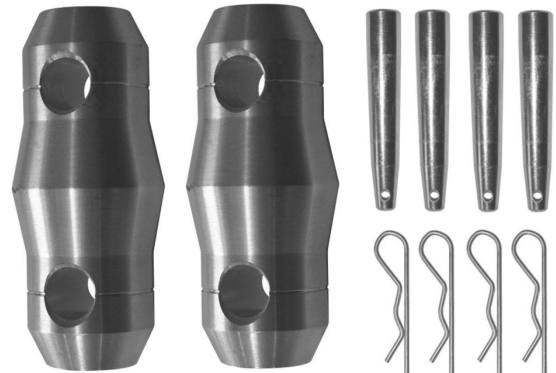

AGDUO29-01

Référence: H10041

155,00 € TTC

Angle échelle 2 directions 90° droit **Livré avec manchons**

- Tubes de 50 mm
- Filets de 16 mm
- Echelle de 240 mm d'entraxe entre chaque tube (290 mm extérieur)
- Assemblage par manchon à goupille conique et clavette
- Angle - 2 directions : 90°
- Utilisation : jonction horizontale ou verticale
- Encombrement maxi : 50 cm x 50 cm

Fabrication répondant aux normes ISO DIN 4113 et TÜV.

Echelle en alliage d'aluminium (EN AW 6082 T6) de 50 mm de diamètre et 2 mm d'épaisseur.

Assemblage par manchons coniques pour une utilisation en fixe ou en mobile.

Caractéristiques

Marque	ConteStage
Couleur de finition	Argent
Famille	Echelle 290
Structure	Angle

Galerie photos

 **hitmusic**
Fabrique sensorielle

www.hitmusic.eu