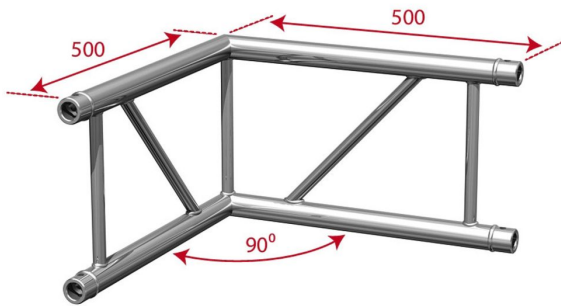

AGDUO29-01

Référence: H10041

155,00 € TTC

Angle échelle 2 directions 90° droit **Livré avec manchons**

- Tubes de 50 mm
- Filets de 16 mm
- Echelle de 240 mm d'entraxe entre chaque tube (290 mm extérieur)
- Assemblage par manchon à goupille conique et clavette
- Angle - 2 directions : 90°
- Utilisation : jonction horizontale ou verticale
- Encombrement maxi : 50 cm x 50 cm

Fabrication répondant aux normes ISO DIN 4113 et TÜV.

Echelle en alliage d'aluminium (EN AW 6082 T6) de 50 mm de diamètre et 2 mm d'épaisseur.

Assemblage par manchons coniques pour une utilisation en fixe ou en mobile.

Caractéristiques

Marque	ConteStage
Couleur de finition	Argent
Famille	Echelle 290
Structure	Angle

Galerie photos

 **hitmusic**
Fabrique sensorielle

www.hitmusic.eu