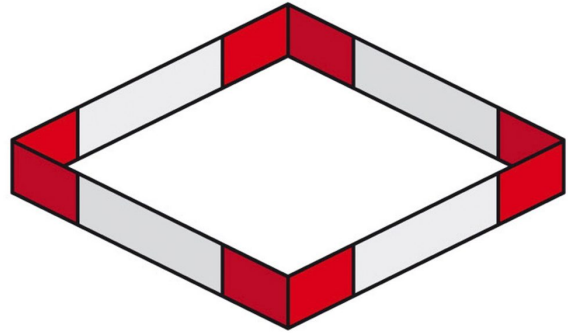

Galerie photos