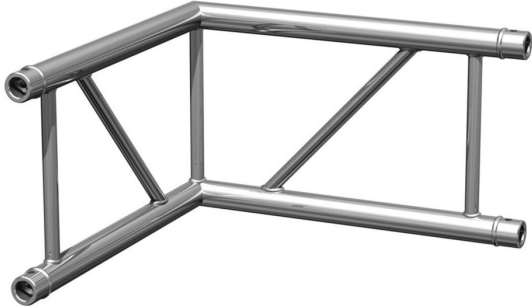

AGDUO29-01

Référence: H10041

155,00 € TTC

Angle échelle 2 directions 90° droit **Livré avec manchons**

- Tubes de 50 mm
- Filets de 16 mm
- Echelle de 240 mm d'entraxe entre chaque tube (290 mm extérieur)
- Assemblage par manchon à goupille conique et clavette
- Angle - 2 directions : 90°
- Utilisation : jonction horizontale ou verticale
- Encombrement maxi : 50 cm x 50 cm

Fabrication répondant aux normes ISO DIN 4113 et TÜV.

Echelle en alliage d'aluminium (EN AW 6082 T6) de 50 mm de diamètre et 2 mm d'épaisseur.

Assemblage par manchons coniques pour une utilisation en fixe ou en mobile.

Caractéristiques

Marque	ConteStage
Couleur de finition	Argent
Famille	Echelle 290
Structure	Angle

Galerie photos

 **hitmusic**
Fabrique sensorielle

www.hitmusic.eu