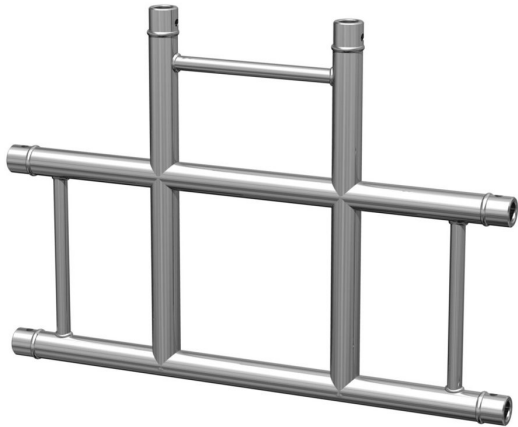

AGDU029-03

Référence: H10043

169,00 € TTC

Angle échelle 3 directions 90° plat **Livré avec manchons**

- Tubes de 50 mm
- Filets de 16 mm
- Echelle de 240 mm d'entraxe entre chaque tube (290 mm extérieur)
- Assemblage par manchon à goupille conique et clavette
- Angle - 3 directions : 90°
- Utilisation : jonction horizontale ou verticale
- Encombrement maxi : 71 cm x 50 cm

Fabrication répondant aux normes ISO DIN 4113 et TÜV.

Echelle en alliage d'aluminium (EN AW 6082 T6) de 50 mm de diamètre et 2 mm d'épaisseur.

Assemblage par manchons coniques pour une utilisation en fixe ou en mobile.

Caractéristiques

Marque	ConteStage
Couleur de finition	Argent
Famille	Echelle 290
Structure	Angle

Galerie photos

 **hitmusic**
Fabrique sensorielle

www.hitmusic.eu