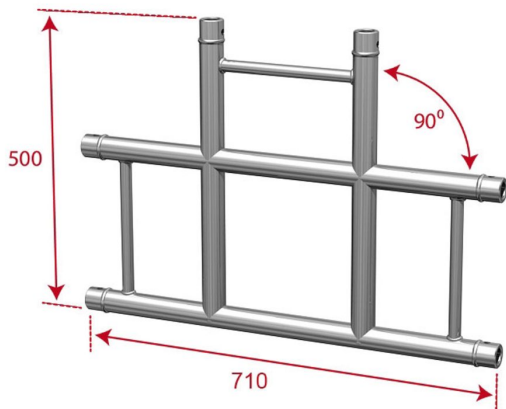

Galerie photos