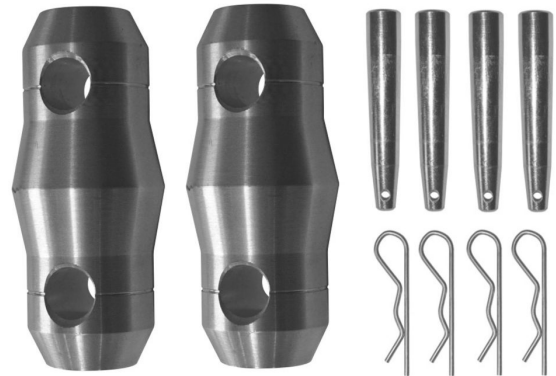

AGDU029-03

Référence: H10043

169,00 € TTC

Angle échelle 3 directions 90° plat **Livré avec manchons**

- Tubes de 50 mm
- Filets de 16 mm
- Echelle de 240 mm d'entraxe entre chaque tube (290 mm extérieur)
- Assemblage par manchon à goupille conique et clavette
- Angle - 3 directions : 90°
- Utilisation : jonction horizontale ou verticale
- Encombrement maxi : 71 cm x 50 cm

Fabrication répondant aux normes ISO DIN 4113 et TÜV.

Echelle en alliage d'aluminium (EN AW 6082 T6) de 50 mm de diamètre et 2 mm d'épaisseur.

Assemblage par manchons coniques pour une utilisation en fixe ou en mobile.

Caractéristiques

Marque	ConteStage
Couleur de finition	Argent
Famille	Echelle 290
Structure	Angle

Galerie photos

 **hitmusic**
Fabrique sensorielle

www.hitmusic.eu