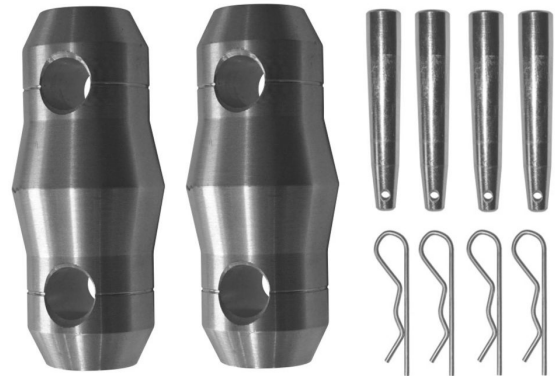

AGDU029-05

Référence: H10045

179,00 € TTC

Angle échelle 4 directions 90° plat **Livré avec 3x kits de manchons**

- Tubes de 50 mm
- Filets de 16 mm
- Echelle de 240 mm d'entraxe entre chaque tube (290 mm extérieur)
- Assemblage par manchon à goupille conique et clavette
- Angle - 4 directions : 90°
- Utilisation : jonction horizontale ou verticale
- Encombrement maxi : 71 cm x 71 cm

Fabrication répondant aux normes ISO DIN 4113 et TÜV.

Echelle en alliage d'aluminium (EN AW 6082 T6) de 50 mm de diamètre et 2 mm d'épaisseur.

Assemblage par manchons coniques pour une utilisation en fixe ou en mobile.

Caractéristiques

Marque	ConteStage
Couleur de finition	Argent
Famille	Echelle 290
Structure	Angle

Galerie photos

 **hitmusic**
Fabrique sensorielle

www.hitmusic.eu