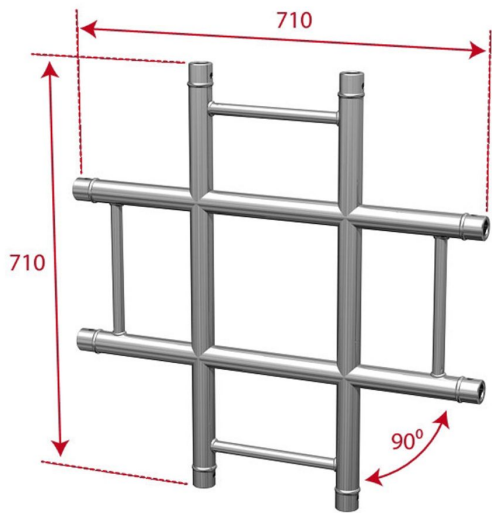

Galerie photos