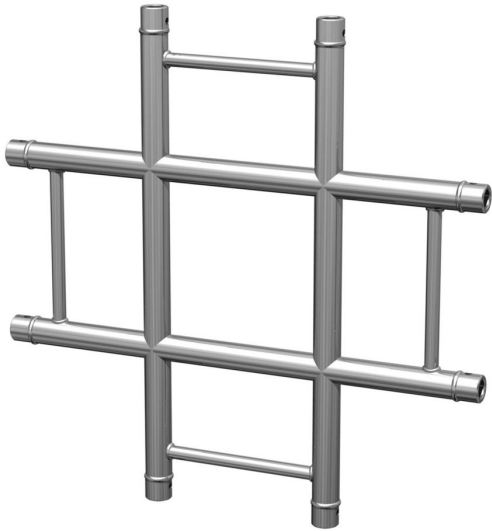

AGDU029-05

Référence: H10045

179,00 € TTC

Angle échelle 4 directions 90° plat **Livré avec 3x kits de manchons**

- Tubes de 50 mm
- Filets de 16 mm
- Echelle de 240 mm d'entraxe entre chaque tube (290 mm extérieur)
- Assemblage par manchon à goupille conique et clavette
- Angle - 4 directions : 90°
- Utilisation : jonction horizontale ou verticale
- Encombrement maxi : 71 cm x 71 cm

Fabrication répondant aux normes ISO DIN 4113 et TÜV.

Echelle en alliage d'aluminium (EN AW 6082 T6) de 50 mm de diamètre et 2 mm d'épaisseur.

Assemblage par manchons coniques pour une utilisation en fixe ou en mobile.

Caractéristiques

Marque	ConteStage
Couleur de finition	Argent
Famille	Echelle 290
Structure	Angle

Galerie photos

 **hitmusic**
Fabrique sensorielle

www.hitmusic.eu