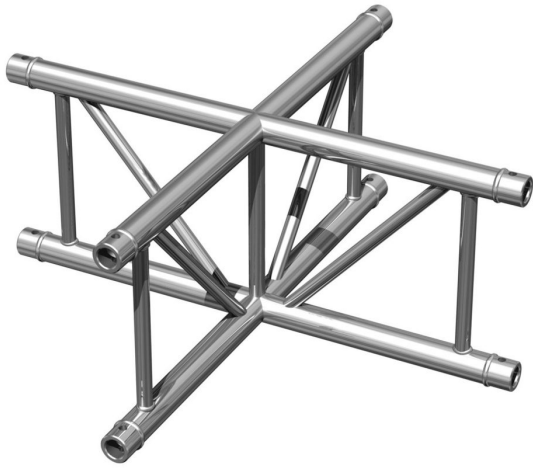

AGDUO29-06

Référence: H10046

245,00 € TTC

Angle échelle 4 directions 90° plat **Livré avec 3x kits de manchons**

- Tubes de 50 mm
- Filets de 16 mm
- Echelle de 240 mm d'entraxe entre chaque tube (290 mm extérieur)
- Assemblage par manchon à goupille conique et clavette
- Angle - 4 directions : 90°
- Utilisation : jonction horizontale ou verticale
- Encombrement maxi : 71 cm x 71 cm

Fabrication répondant aux normes ISO DIN 4113 et TÜV.

Echelle en alliage d'aluminium (EN AW 6082 T6) de 50 mm de diamètre et 2 mm d'épaisseur.

Assemblage par manchons coniques pour une utilisation en fixe ou en mobile.

Caractéristiques

Marque	ConteStage
Couleur de finition	Argent
Famille	Echelle 290
Structure	Angle

Galerie photos

 **hitmusic**
Fabrique sensorielle

www.hitmusic.eu