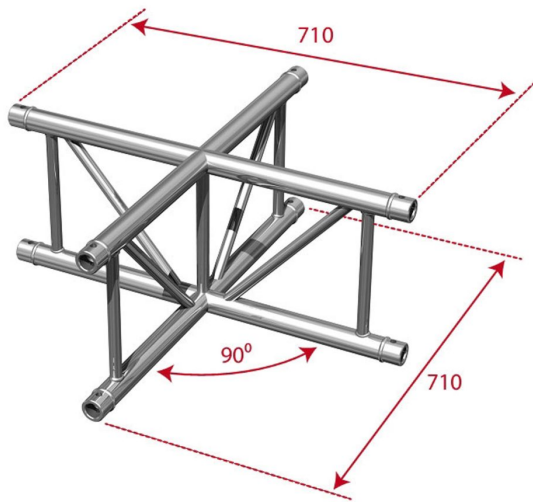

Galerie photos