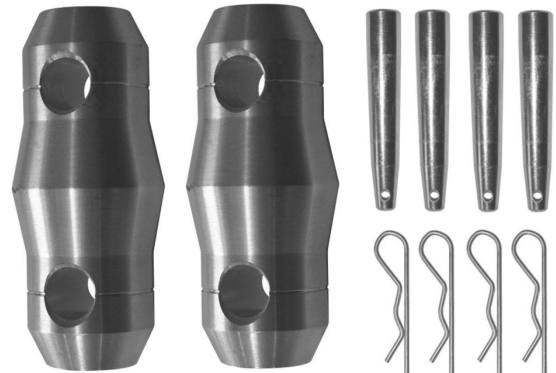

AGDUO29-06

Référence: H10046

245,00 € TTC

Angle échelle 4 directions 90° plat **Livré avec 3x kits de manchons**

- Tubes de 50 mm
- Filets de 16 mm
- Echelle de 240 mm d'entraxe entre chaque tube (290 mm extérieur)
- Assemblage par manchon à goupille conique et clavette
- Angle - 4 directions : 90°
- Utilisation : jonction horizontale ou verticale
- Encombrement maxi : 71 cm x 71 cm

Fabrication répondant aux normes ISO DIN 4113 et TÜV.

Echelle en alliage d'aluminium (EN AW 6082 T6) de 50 mm de diamètre et 2 mm d'épaisseur.

Assemblage par manchons coniques pour une utilisation en fixe ou en mobile.

Caractéristiques

Marque	ConteStage
Couleur de finition	Argent
Famille	Echelle 290
Structure	Angle

Galerie photos

 **hitmusic**
Fabrique sensorielle

www.hitmusic.eu