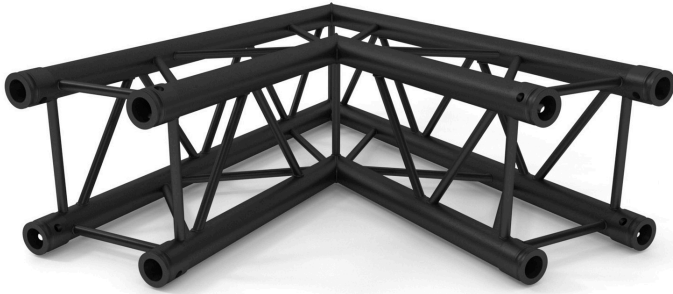

AGQUA-01 BLK

479,00 € TTC

Angle Quatro

2 directions 100cm 60° - Finition noire

Livré avec 1x kit de jonction

UGS : H11001

Catégories : [QUA 290](#)

EAN13 : 3662009020594

brand ConteStage

- Tubes de 50 mm
- Filets de 16 mm
- Section carrée de 240 mm d'entraxe entre chaque tube (290 mm extérieur)
- Assemblage par manchon à goupille conique et clavette
- Angle - 2 directions : 60°
- Utilisation : jonction horizontale
- Encombrement maxi : 100 cm x 100 cm

Fabrication répondant aux normes ISO DIN 4113 et TÜV.

Structure en alliage d'aluminium (EN AW 6082 T6) de 50 mm de diamètre et 2 mm d'épaisseur.

Section carrée pour supporter de plus grandes charges, assemblage par manchons coniques.

INFORMATIONS COMPLÉMENTAIRES

Marque	ConteStage
Couleur de finition	Noir
Famille	Carrée 290
Structure	Angle

GALERIE D'IMAGES