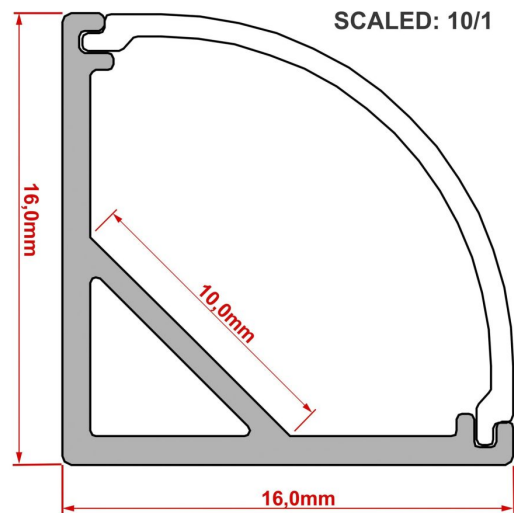

ALU-CORNER-15MM (2M)

Référence: B05376

25,90 € TTC

Profil cornière

- **Profil CORNIÈRE 15x15mm**

- Idéal pour placer dans les coins mais également sous des étagères pour illuminer l'intérieur d'une armoire.
- Assure un bon refroidissement du "FlexiLED II" ce qui augmente considérablement la durée de vie.
- Facile à installer: le FlexiLED II est collé dans le profil.
- Pourvu d'une lentille opale PMMA solide pour un mélange de couleurs parfait.

Caractéristiques

Marque	JB Systems
Longueur	2 m

Galerie photos

JBSYSTEMS Light
ALU-CORNER-15MM
L=2m - OPAL COVER - 4 END CAPS