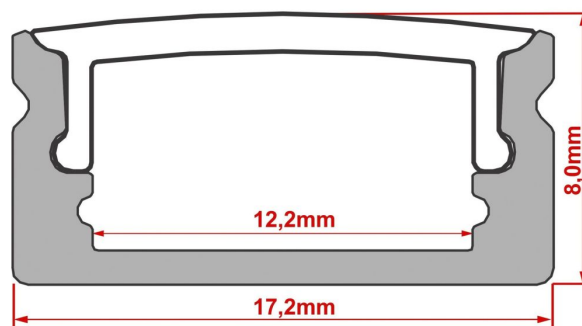

ALU-SURFACE-7MM (2M)

Référence: B05372

26,90 € TTC

Profil bas

- **Profil BAS 7mm**

- A monter sur une surface, sous les étagères dans les armoires, etc.
- A cause de sa faible hauteur, le mélange de couleur est moins homogène et convient donc moins aux strips RGB.
- Assure un bon refroidissement du "FlexiLED II" ce qui augmente considérablement la durée de vie.
- Facile à installer: le FlexiLED II est collé dans le profil.
- Pourvu d'une lentille opale PMMA solide.

Caractéristiques

Marque	JB Systems
Longueur	2 m

Galerie photos

JBSYSTEMS
Light

ALU-SURFACE-7MM
L=2m - OPAL COVER - 4 END CAPS

 **hitmusic**
Fabrique sensorielle

www.hitmusic.eu