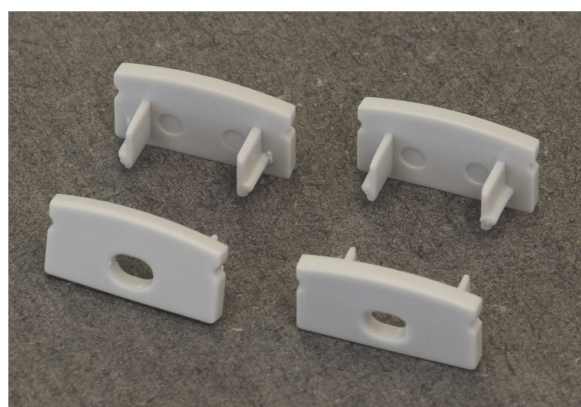

ALU-SURFACE-7MM (2M)

Référence: B05372

26,90 € TTC

Profil bas

- **Profil BAS 7mm**

- A monter sur une surface, sous les étagères dans les armoires, etc.
- A cause de sa faible hauteur, le mélange de couleur est moins homogène et convient donc moins aux strips RGB.
- Assure un bon refroidissement du "FlexiLED II" ce qui augmente considérablement la durée de vie.
- Facile à installer: le FlexiLED II est collé dans le profil.
- Pourvu d'une lentille opale PMMA solide.

Caractéristiques

Marque	JB Systems
Longueur	2 m

Galerie photos

JBSYSTEMS
Light

ALU-SURFACE-7MM
L=2m - OPAL COVER - 4 END CAPS

 **hitmusic**
Fabrique sensorielle

www.hitmusic.eu