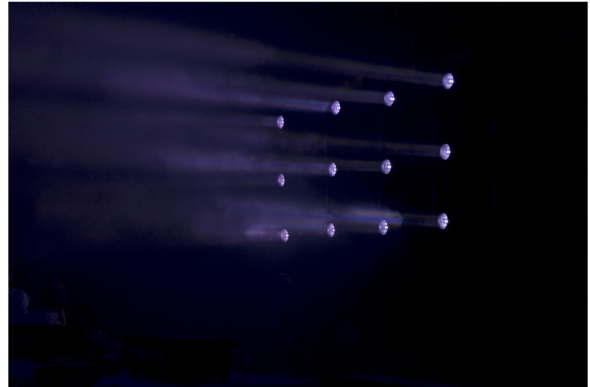

Galerie photos