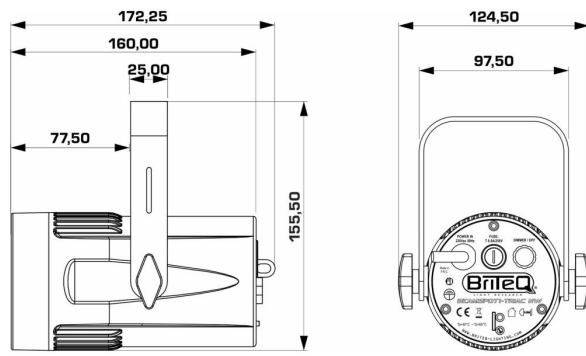

www.hitmusic.eu