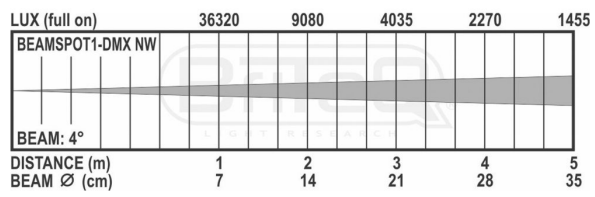

Galerie photos