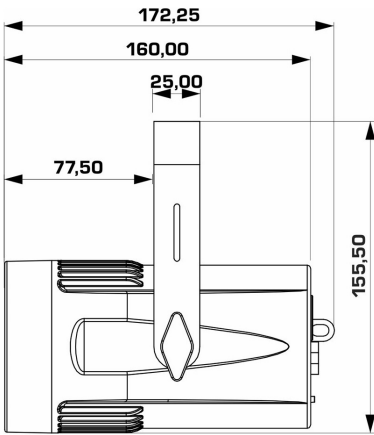

## BEAMSPOT1-TRIAC WW

99,00 € TTC

Ce projecteur BLANC 15 W compact et élégant est le remplaçant direct idéal pour le vieux PINSPOT PAR36 30watt, aucune modification nécessaire!

UGS : B04954

Catégories : [Projecteurs PAR](#)

EAN13 : 5420025649544

brand Briteq

- Ce projecteur BLANC 15 W compact et élégant est le remplaçant direct idéal pour le vieux PINSPOT PAR36 30watt, aucune modification nécessaire!
- PAS DE DMX : peut être contrôlé à l'aide d'un gradateur triac traditionnel / modulateur de lumière triac ou avec le variateur situé sur le panneau arrière.
- Équipé d'une lentille très étroite de 4°, ce qui en fait un outil très puissant pour tous types d'applications. (Parfait pour éclairer des boules à facettes !)
- Grâce aux filtres 10° et 45° inclus, cette beauté peut être utilisée en discothèque, sur un stand d'exposition, dans un restaurant, un magasin, pour éclairer de petits objets, etc.
- Deux versions sont disponibles :
  - NW: Température de couleur blanc naturel 4500K avec indice de rendu de couleur élevé (>90).
  - WW: Température de couleur blanc chaud 3200K avec indice de rendu de couleur élevé (>90).
- Cordon d'alimentation fixe avec prise secteur standard (CEE 7/7) sur le panneau arrière.