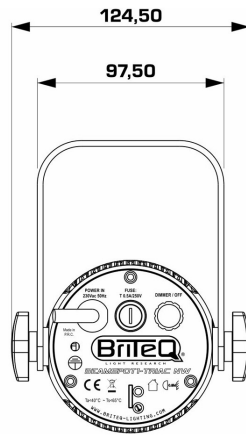

## BEAMSPOT1-TRIAC WW

99,00 € TTC

Ce projecteur BLANC 15 W compact et élégant est le remplaçant direct idéal pour le vieux PINSPOT PAR36 30watt, aucune modification nécessaire!

UGS : B04954

Catégories : [Projecteurs PAR](#)

EAN13 : 5420025649544

brand Briteq

- Ce projecteur BLANC 15 W compact et élégant est le remplaçant direct idéal pour le vieux PINSPOT PAR36 30watt, aucune modification nécessaire!
- PAS DE DMX : peut être contrôlé à l'aide d'un gradateur triac traditionnel / modulateur de lumière triac ou avec le variateur situé sur le panneau arrière.
- Équipé d'une lentille très étroite de 4°, ce qui en fait un outil très puissant pour tous types d'applications. (Parfait pour éclairer des boules à facettes !)
- Grâce aux filtres 10° et 45° inclus, cette beauté peut être utilisée en discothèque, sur un stand d'exposition, dans un restaurant, un magasin, pour éclairer de petits objets, etc.
- Deux versions sont disponibles :
  - NW: Température de couleur blanc naturel 4500K avec indice de rendu de couleur élevé (>90).
  - WW: Température de couleur blanc chaud 3200K avec indice de rendu de couleur élevé (>90).
- Cordon d'alimentation fixe avec prise secteur standard (CEE 7/7) sur le panneau arrière.