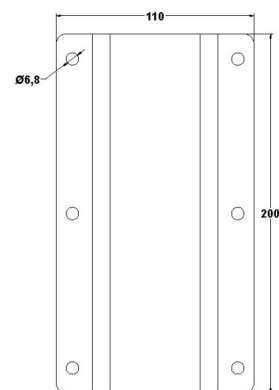

BS/6-1

Référence: H7906

88,30 € TTC

Support mural orientable pour enceintes jusqu'à 20 kg

Caractéristiques

Marque	Audiophony
Couleur de finition	Noir
Type de support	Mural
CMU	20 kg

Galerie photos

Platine enceinte

Platine murale

Entraxe entre les deux platines : 147 mm

www.hitmusic.eu