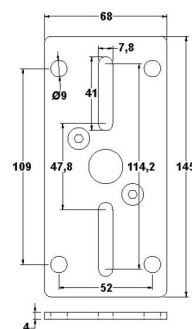

BS/6-1

Référence: H7906

88,30 € TTC

Support mural orientable pour enceintes jusqu'à 20 kg

Caractéristiques

Marque	Audiophony
Couleur de finition	Noir
Type de support	Mural
CMU	20 kg

Galerie photos

Platine enceinte

Platine murale

Entraxe entre les deux platines : 147 mm

www.hitmusic.eu