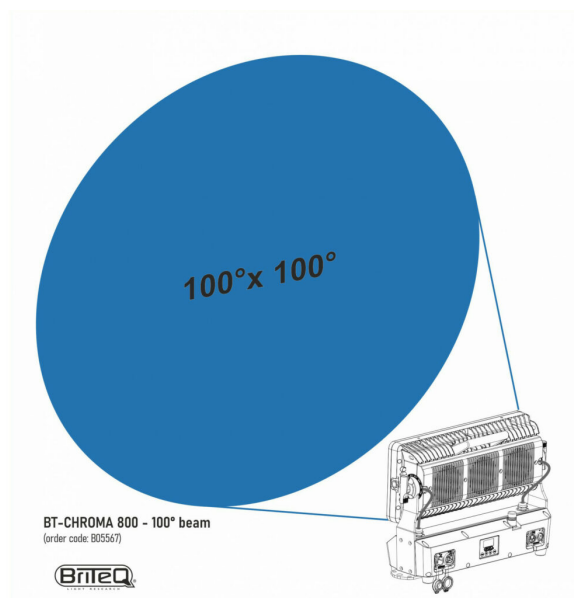

www.hitmusic.eu