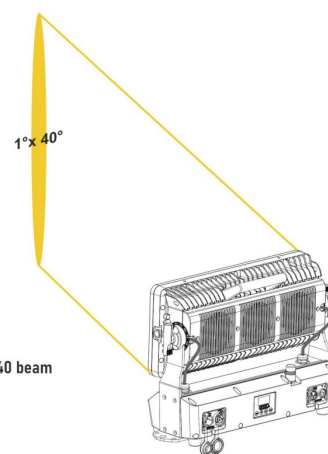

## **BT-CHROMA 800 - 1x40 beam**

Référence: B05553

**44,90 € TTC**

Convertisseur de faisceau pour BT-CHROMA 800 : modifie le faisceau standard à 1° vertical x 40° horizontal

- Ce filtre optionnel pour le BT-CHROMA 800 change le faisceau standard à 1° vertical x 40° horizontal.
- Il permet de modifier facilement le faisceau du BT-CHROMA 800 afin d'éclairer les objets verticaux étroits et hauts tels que les colonnes, les arbres, les statues, ...
- D'autres ouvertures de faisceau sont également disponibles, voir les produits associés.
- Ce filtre est livré sans support de filtre :
  - **Pour les installations fixes**, le filtre peut facilement être monté dans le support standard fourni et vissé au projecteur.
  - **Pour les applications de location**, le filtre peut être monté dans un "BT-CHROMA 800 - Filter frame" (code: B05549) vendu en option et fixé magnétiquement au projecteur.

## Galerie photos

**1x40 BEAM**

**BT-CHROMA 800 - 1x40 beam**  
(order code: B05553)

[www.hitmusic.eu](http://www.hitmusic.eu)