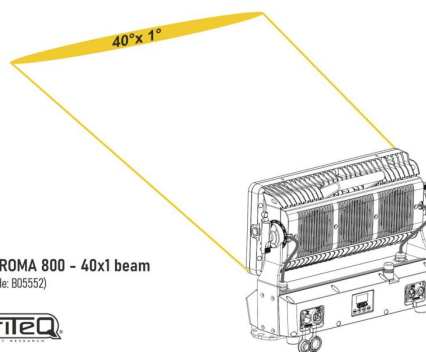

40x1 BEAM

BT-CHROMA 800 - 40x1 beam

Référence: B05552

44,90 € TTC

Convertisseur de faisceau pour BT-CHROMA 800 : modifie le faisceau standard à 40° vertical x 1° horizontal

- Ce filtre optionnel pour le BT-CHROMA 800 change le faisceau standard à 40° vertical x 1° horizontal.
- Cela permet de modifier facilement le faisceau lumineux du BT-CHROMA 800 pour éclairer des objets allongés tels que des bâtiments horizontaux (pas hauts), des trains, des bus, etc.
- D'autres ouvertures de faisceau sont également disponibles, voir les produits associés.
- Ce filtre est livré sans support de filtre :
 - **Pour les installations fixes**, le filtre peut facilement être monté dans le support standard fourni et vissé au projecteur.
 - **Pour les applications de location**, le filtre peut être monté dans un "BT-CHROMA 800 - Filter frame" (code: B05549) vendu en option et fixé magnétiquement au projecteur.

Caractéristiques

Marque	Briteq
---------------	--------

Galerie photos

40x1 BEAM

BT-CHROMA 800 - 40x1 beam
(order code: B05552)

www.hitmusic.eu