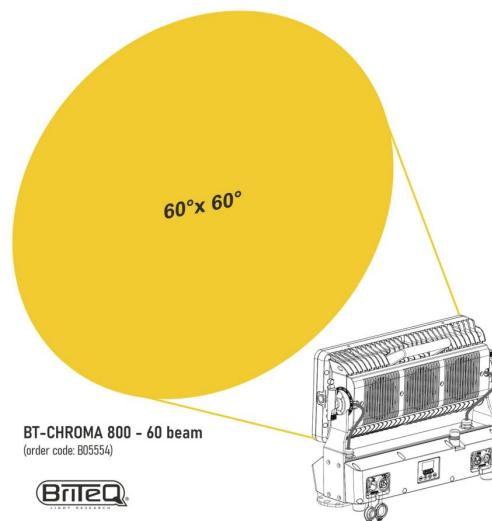

**60° BEAM**

## **BT-CHROMA 800 - 60° beam**

Référence: B05554

**44,90 € TTC**

Convertisseur de faisceau pour BT-CHROMA 800 : modifie le faisceau standard à 60° vertical x 60° horizontal

- Ce filtre optionnel pour le BT-CHROMA 800 change le faisceau standard à 60° vertical x 60° horizontal.
- Il est ainsi facile de modifier le faisceau du BT-CHROMA 800 pour éclairer des objets situés à une courte distance ou pour éclairer un fond de scène, etc.
- D'autres ouvertures de faisceau sont également disponibles, voir les produits associés.
- Ce filtre est livré sans support de filtre :
  - **Pour les installations fixes**, le filtre peut facilement être monté dans le support standard fourni et vissé au projecteur.
  - **Pour les applications de location**, le filtre peut être monté dans un "BT-CHROMA 800 - Filter frame" (code: B05549) vendu en option et fixé magnétiquement au projecteur.

## Galerie photos

60° BEAM

BT-CHROMA 800 - 60 beam  
(order code: B05554)

[www.hitmusic.eu](http://www.hitmusic.eu)