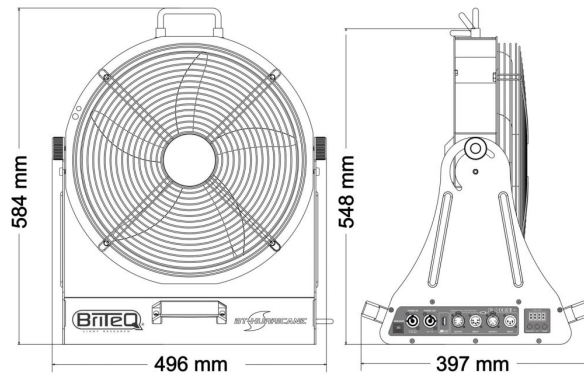

www.hitmusic.eu