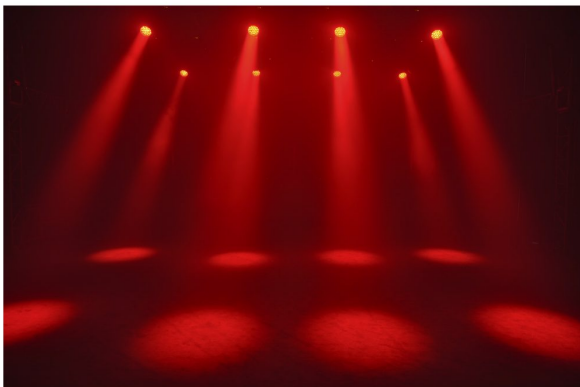

Galerie photos