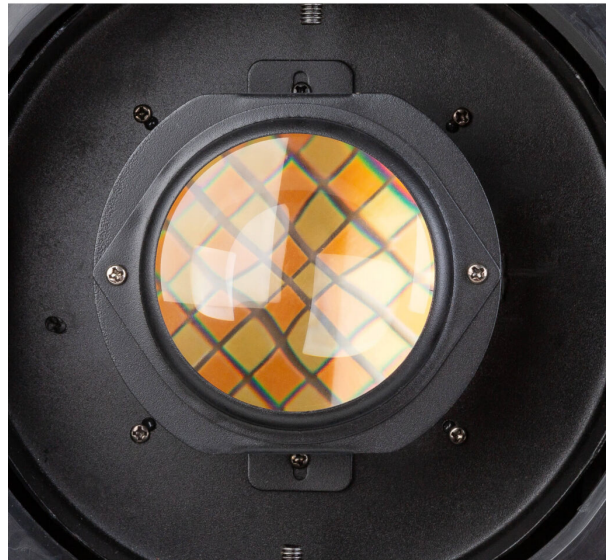

Galerie photos