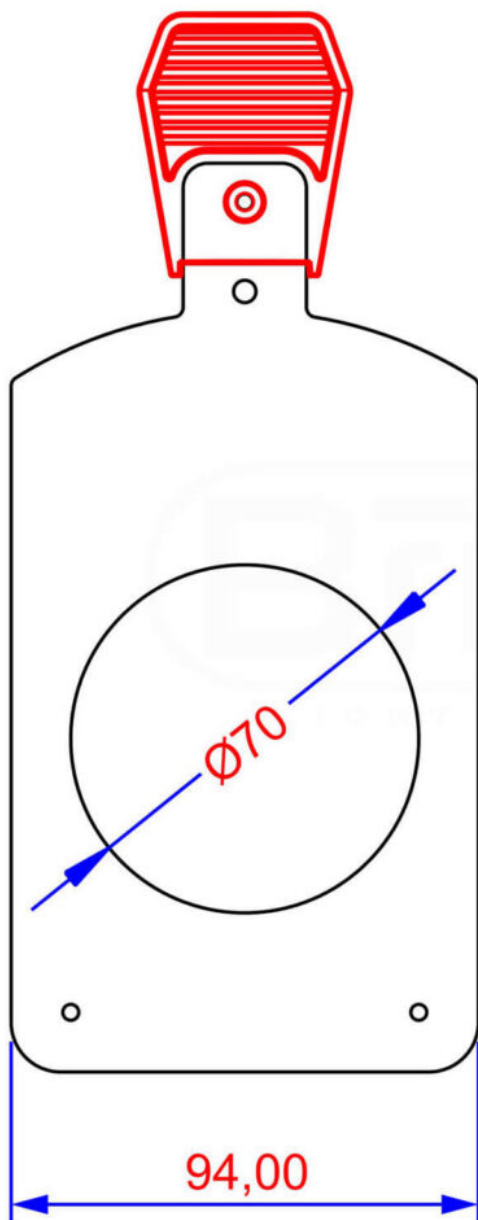

BT-PROFILE GOBO HOLDER

Porte-gobos pour BT-PROFILE 6C20

Référence: B06060

21,90 € TTC

- Porte-gobo conçu pour le BT-PROFILE 6C20, compatible avec les optiques BT-PROFILE 1530 et BT-PROFILE 2550.
- Diamètre du gobo : 80 mm.
- Diamètre maximum de l'image du gobo : 68 mm.
- Compatibilité :
 - Gobos en métal (épaisseur de 0,3 à 1 mm).
 - Gobos en verre (épaisseur de 2,5 mm).

Réf: B06056

**BT-PROFILE 6C20
ENGINE**

**1190,00 €
TTC**

Réf: B06054

Galerie photos

BT-PROFILE GOBO HOLDER

Order code: B06060

GOBOS:

- Metal gobo thickness: 0,3→1mm
- Glass gobo thickness: 2,5mm
- Gobo diameter size: 80mm
- Image diameter size: 68mm