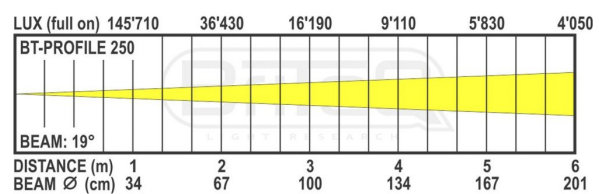

Galerie photos

www.hitmusic.eu