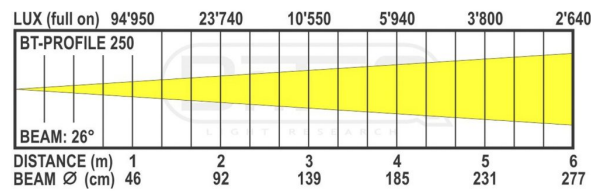

Galerie photos

www.hitmusic.eu