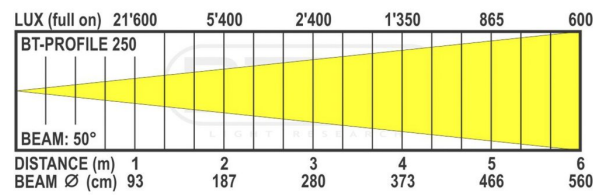

Galerie photos

www.hitmusic.eu