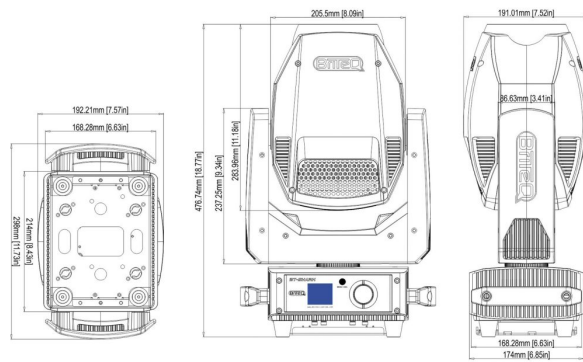

www.hitmusic.eu