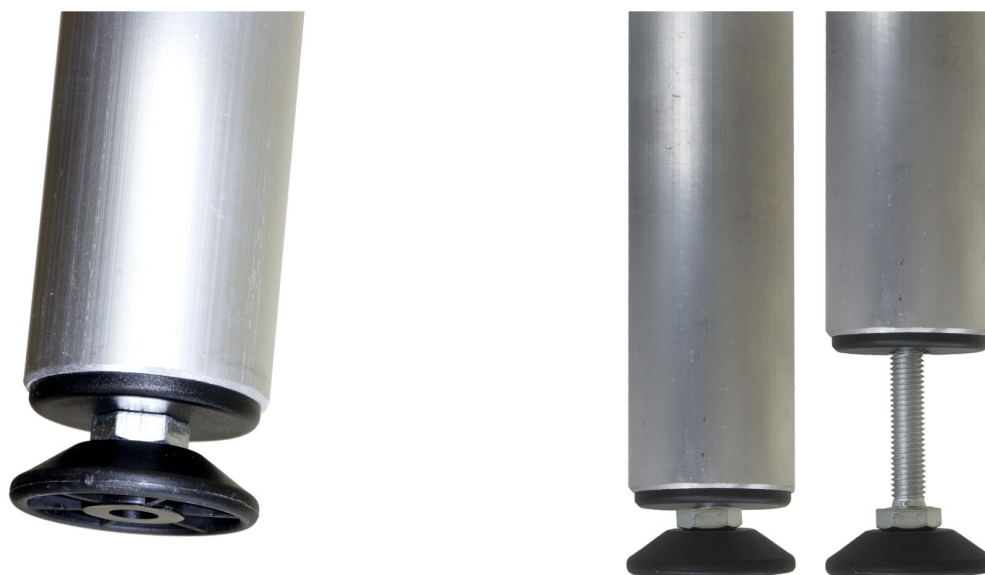

Galerie photos

---

hitmusic
Fabrique sensorielle

www.hitmusic.eu