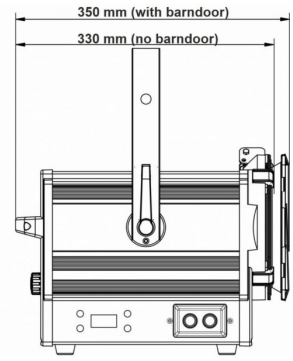

### BT-THEATRE YOKE

159,00 € TTC  
Réf: B06021

Galerie photos

[www.hitmusic.eu](http://www.hitmusic.eu)