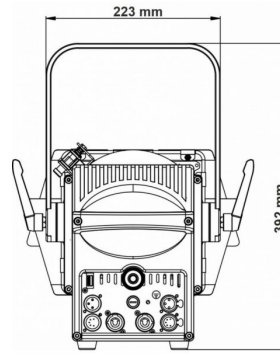

### BT-THEATRE YOKE

159,00 € TTC  
Réf: B06021

Galerie photos

[www.hitmusic.eu](http://www.hitmusic.eu)