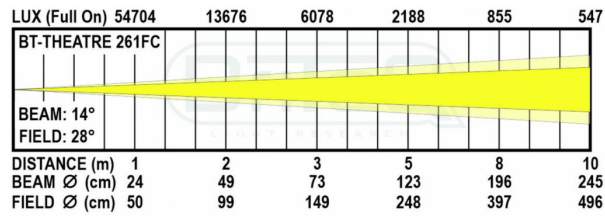

### BT-THEATRE YOKE

159,00 € TTC  
Réf: B06021

Galerie photos

[www.hitmusic.eu](http://www.hitmusic.eu)