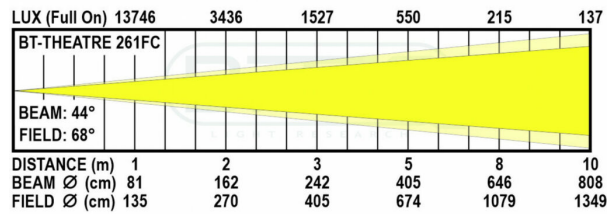

### BT-THEATRE YOKE

159,00 € TTC  
Réf: B06021

Galerie photos

[www.hitmusic.eu](http://www.hitmusic.eu)