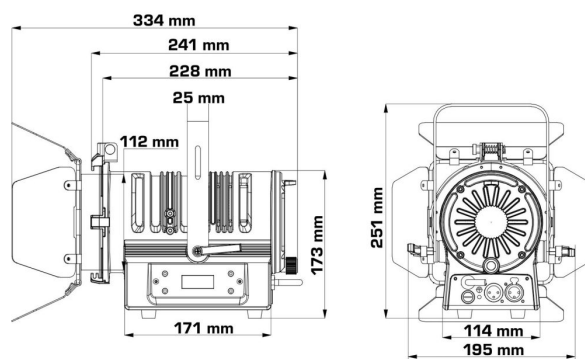

www.hitmusic.eu